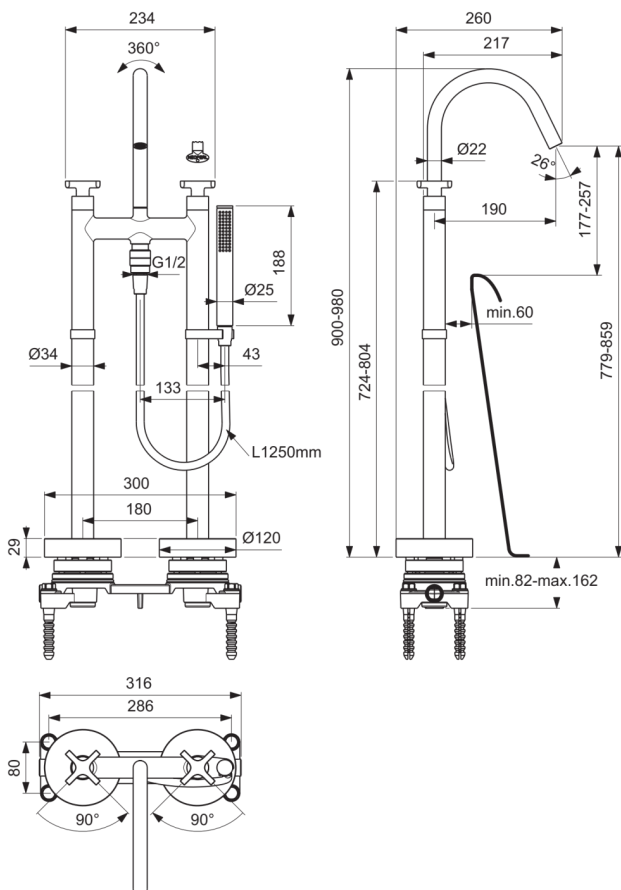

JOY NEO

BD168AA

JOY NEO | Freistehende Wannearmatur 316x260x900 mm, 190 mm vertikaler Abstand bis Mitte Auslauf in chrom, Kit 1 included, 20.0 l/min (3 bar) | Verdeckter Strahlregler, SmartShine Oberfläche

Bild & Zeichnung

Allgemeine Informationen

Produktkategorie:	Badearmaturen
Produktart:	Freistehende Wannearmatur
Marke:	Ideal Standard
Kollektion:	JOY NEO
Designer:	Palomba Serafini Associati
Colour:	AA - Chrom
Oberflächenveredelung:	glänzend
Maximale Höhe (mm):	900 - 980
Maximale Breite (mm):	316
Ausladung (mm):	260
Befestigungsart:	Kit 1 inklusive
Nettogewicht (kg):	15.24
EAN Code:	3800861105473

Anzahl der Rosette(n):	2
Anzahl der Griffe:	2
Farbcode:	AA
Farbbeschreibung:	chrom
Cool Body Technologie:	Nein
Absperrbare S-Anschlüsse:	Nein
Einstellbar Spülzeit:	Nein
Griffposition:	Oben
Material:	Metall
Materialspezifikation:	Messing
Maximaler Durchfluss bei 3 bar (l/min):	20.0
Maximaler Durchfluss bei 3 bar (l/min) für alle Auslässe:	18/20
Durchfluss bei 3 bar (l) - Handbrause:	18
Durchfluss bei 3 bar (l) - Auslauf:	20
Betriebs-Höchstdruck (bar):	10
Betriebs-Mindestdruck (bar):	0.5