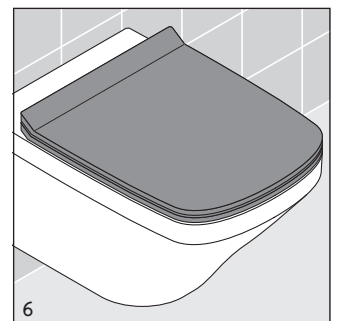

Technische Verbesserungen und optische Veränderungen an den abgebildeten Produkten behalten wir uns vor.
We reserve the right to make technical improvements and enhance the appearance of the products shown.
Nous nous réservons le droit d'apporter des améliorations techniques et de modifier l'apparence visuelle des produits présentés.
Technische verbeteringen en optische wijzigingen ten opzichte van de afgebeelde producten voorbehouden.
Con riserva di apportare modifiche tecniche.
Nos reservamos el derecho de realizar modificaciones técnicas y de aspecto de los productos representados.
Reservamo-nos o direito de efectuar melhorias técnicas e alterações visuais que beneficiem os produtos apresentados.
Belirtilen ürünlerinde teknik iyileştirme ve görsel değişiklik yapma haklarımız saklıdır.
由于技术改进, 我们保留改变产品规格说明的权利。