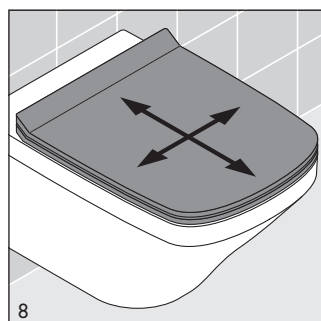

Technische Verbesserungen und optische Veränderungen an den abgebildeten Produkten behalten wir uns vor.
We reserve the right to make technical improvements and enhance the appearance of the products shown.
Nous nous réservons le droit d'apporter des améliorations techniques et de modifier l'apparence visuelle des produits présentés.
Technische verbeteringen en optische wijzigingen ten opzichte van de afgebeelde producten voorbehouden.
Con riserva di apportare modifiche tecniche.
Nos reservamos el derecho de realizar modificaciones técnicas y de aspecto de los productos representados.
Reservamo-nos o direito de efectuar melhorias técnicas e alterações visuais que beneficiem os produtos apresentados.
Belirtilen ürünlerinde teknik iyileştirme ve görsel değişiklik yapma haklarımız saklıdır.
由于技术改进, 我们保留改变产品规格说明的权利。