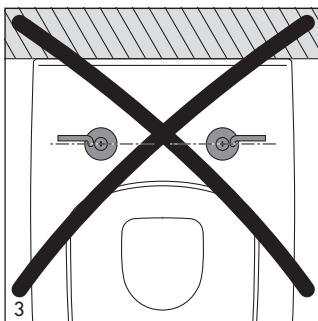

Technische Verbesserungen und optische Veränderungen an den abgebildeten Produkten behalten wir uns vor.
We reserve the right to make technical improvements and enhance the appearance of the products shown.
Nous nous réservons le droit d'apporter des améliorations techniques et de modifier l'apparence visuelle des produits présentés.
Technische verbeteringen en optische wijzigingen ten opzichte van de afgebeelde producten voorbehouden.
Con riserva di apportare modifiche tecniche.
Nos reservamos el derecho de realizar modificaciones técnicas y de aspecto de los productos representados.
Reservamo-nos o direito de efectuar melhorias técnicas e alterações visuais que beneficiem os produtos apresentados.
Belirtilen ürünlerinde teknik iyileştirme ve görsel değişiklik yapma haklarımız saklıdır.
由于技术改进, 我们保留改变产品规格说明的权利。