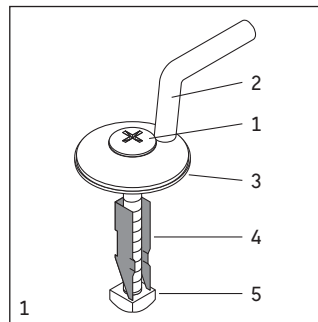

Technische Verbesserungen und optische Veränderungen an den abgebildeten Produkten behalten wir uns vor.
We reserve the right to make technical improvements and enhance the appearance of the products shown.
Nous nous réservons le droit d'apporter des améliorations techniques et de modifier l'apparence visuelle des produits présentés.
Technische verbeteringen en optische wijzigingen ten opzichte van de afgebeelde producten voorbehouden.
Con riserva di apportare modifiche tecniche.
Nos reservamos el derecho de realizar modificaciones técnicas y de aspecto de los productos representados.
Reservamo-nos o direito de efectuar melhorias técnicas e alterações visuais que beneficiem os produtos apresentados.
Belirtilen ürünlerinde teknik iyileştirme ve görsel değişiklik yapma haklarımız saklıdır.
由于技术改进, 我们保留改变产品规格说明的权利。