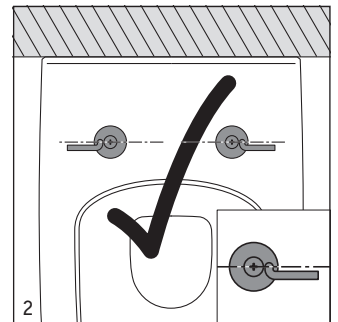

Technische Verbesserungen und optische Veränderungen an den abgebildeten Produkten behalten wir uns vor.
We reserve the right to make technical improvements and enhance the appearance of the products shown.
Nous nous réservons le droit d'apporter des améliorations techniques et de modifier l'apparence visuelle des produits présentés.
Technische verbeteringen en optische wijzigingen ten opzichte van de afgebeelde producten voorbehouden.
Con riserva di apportare modifiche tecniche.
Nos reservamos el derecho de realizar modificaciones técnicas y de aspecto de los productos representados.
Reservamo-nos o direito de efectuar melhorias técnicas e alterações visuais que beneficiem os produtos apresentados.
Belirtilen ürünlerinde teknik iyileştirme ve görsel değişiklik yapma haklarımız saklıdır.
由于技术改进, 我们保留改变产品规格说明的权利。