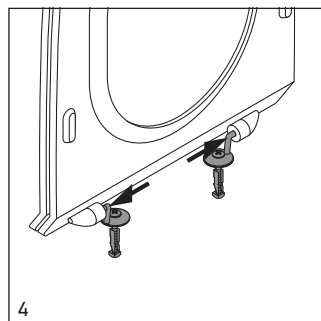

Technische Verbesserungen und optische Veränderungen an den abgebildeten Produkten behalten wir uns vor.
We reserve the right to make technical improvements and enhance the appearance of the products shown.
Nous nous réservons le droit d'apporter des améliorations techniques et de modifier l'apparence visuelle des produits présentés.
Technische verbeteringen en optische wijzigingen ten opzichte van de afgebeelde producten voorbehouden.
Con riserva di apportare modifiche tecniche.
Nos reservamos el derecho de realizar modificaciones técnicas y de aspecto de los productos representados.
Reservamo-nos o direito de efectuar melhorias técnicas e alterações visuais que beneficiem os produtos apresentados.
Belirtilen ürünlerinde teknik iyileştirme ve görsel değişiklik yapma haklarımız saklıdır.
由于技术改进, 我们保留改变产品规格说明的权利。