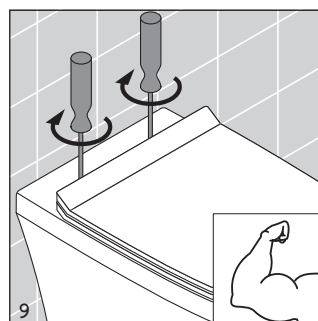

Technische Verbesserungen und optische Veränderungen an den abgebildeten Produkten behalten wir uns vor.
We reserve the right to make technical improvements and enhance the appearance of the products shown.
Nous nous réservons le droit d'apporter des améliorations techniques et de modifier l'apparence visuelle des produits présentés.
Technische verbeteringen en optische wijzigingen ten opzichte van de afgebeelde producten voorbehouden.
Con riserva di apportare modifiche tecniche.
Nos reservamos el derecho de realizar modificaciones técnicas y de aspecto de los productos representados.
Reservamo-nos o direito de efectuar melhorias técnicas e alterações visuais que beneficiem os produtos apresentados.
Belirtilen ürünlerinde teknik iyileştirme ve görsel değişiklik yapma haklarımız saklıdır.
由于技术改进, 我们保留改变产品规格说明的权利。