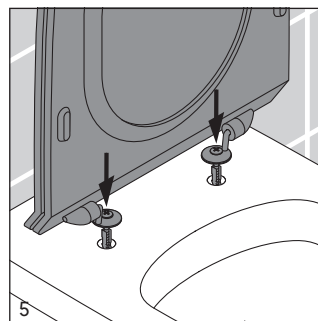

Technische Verbesserungen und optische Veränderungen an den abgebildeten Produkten behalten wir uns vor.
We reserve the right to make technical improvements and enhance the appearance of the products shown.
Nous nous réservons le droit d'apporter des améliorations techniques et de modifier l'apparence visuelle des produits présentés.
Technische verbeteringen en optische wijzigingen ten opzichte van de afgebeelde producten voorbehouden.
Con riserva di apportare modifiche tecniche.
Nos reservamos el derecho de realizar modificaciones técnicas y de aspecto de los productos representados.
Reservamo-nos o direito de efectuar melhorias técnicas e alterações visuais que beneficiem os produtos apresentados.
Belirtilen ürünlerinde teknik iyileştirme ve görsel değişiklik yapma haklarımız saklıdır.
由于技术改进, 我们保留改变产品规格说明的权利。