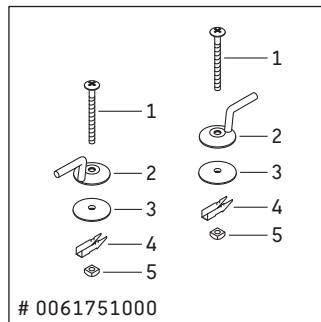

Technische Verbesserungen und optische Veränderungen an den abgebildeten Produkten behalten wir uns vor.
We reserve the right to make technical improvements and enhance the appearance of the products shown.
Nous nous réservons le droit d'apporter des améliorations techniques et de modifier l'apparence visuelle des produits présentés.
Technische verbeteringen en optische wijzigingen ten opzichte van de afgebeelde producten voorbehouden.
Con riserva di apportare modifiche tecniche.
Nos reservamos el derecho de realizar modificaciones técnicas y de aspecto de los productos representados.
Reservamo-nos o direito de efectuar melhorias técnicas e alterações visuais que beneficiem os produtos apresentados.
Belirtilen ürünlerinde teknik iyileştirme ve görsel değişiklik yapma haklarımız saklıdır.
由于技术改进, 我们保留改变产品规格说明的权利。