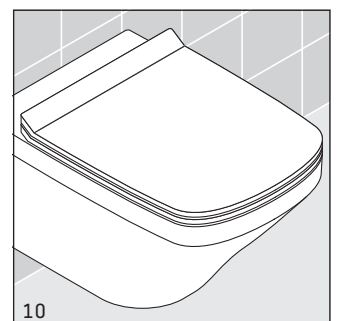

Technische Verbesserungen und optische Veränderungen an den abgebildeten Produkten behalten wir uns vor.
We reserve the right to make technical improvements and enhance the appearance of the products shown.
Nous nous réservons le droit d'apporter des améliorations techniques et de modifier l'apparence visuelle des produits présentés.
Technische verbeteringen en optische wijzigingen ten opzichte van de afgebeelde producten voorbehouden.
Con riserva di apportare modifiche tecniche.
Nos reservamos el derecho de realizar modificaciones técnicas y de aspecto de los productos representados.
Reservamo-nos o direito de efectuar melhorias técnicas e alterações visuais que beneficiem os produtos apresentados.
Belirtilen ürünlerinde teknik iyileştirme ve görsel değişiklik yapma haklarımız saklıdır.
由于技术改进, 我们保留改变产品规格说明的权利。