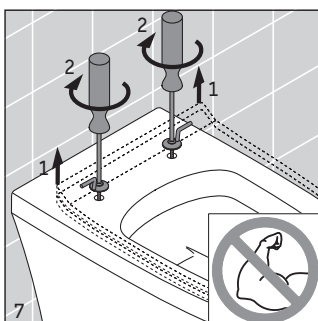

Technische Verbesserungen und optische Veränderungen an den abgebildeten Produkten behalten wir uns vor.
We reserve the right to make technical improvements and enhance the appearance of the products shown.
Nous nous réservons le droit d'apporter des améliorations techniques et de modifier l'apparence visuelle des produits présentés.
Technische verbeteringen en optische wijzigingen ten opzichte van de afgebeelde producten voorbehouden.
Con riserva di apportare modifiche tecniche.
Nos reservamos el derecho de realizar modificaciones técnicas y de aspecto de los productos representados.
Reservamo-nos o direito de efectuar melhorias técnicas e alterações visuais que beneficiem os produtos apresentados.
Belirtilen ürünlerinde teknik iyileştirme ve görsel değişiklik yapma haklarımız saklıdır.
由于技术改进, 我们保留改变产品规格说明的权利。