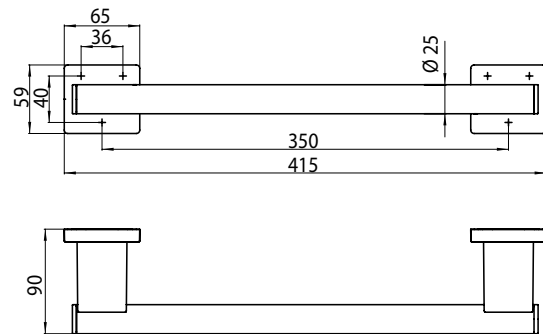

PRODUKTINFORMATION

Haltegriff, 415 mm chrom

Art.-Nr.3570 001 00

Befestigungsmaterial / Fastening material: 3 x Fischer- Dübel / Plug - UX 8 x 50 mm 3 x SHR - SEKPF - HO - A2 - Z3 - 6 x 70