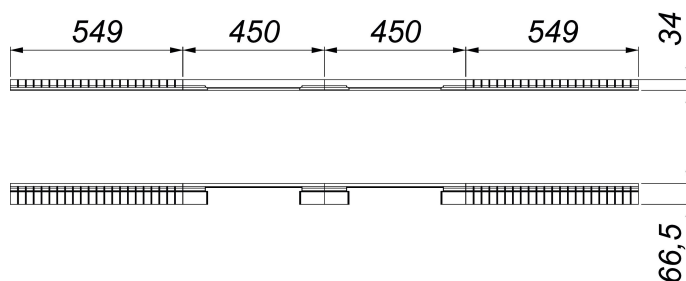

### Beschreibung:

Naturstein-Set DallFlex 2.0 Duo

Zur Unterbauung der Duschrinnen CeraWall Duo und CeraFloor Duo bei Wandaufbau ab 18 mm und Bodenaufbau ab 18 mm.