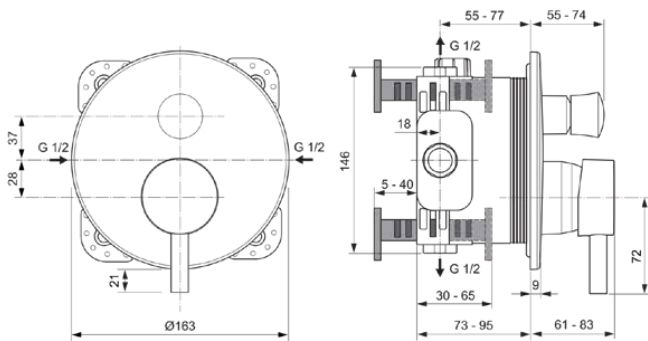

CERALINE

A7389AA

CERALINE | Badearmatur UP Bausatz 2 163x61x184 mm in chrom, Kit 1 required (A1000), 23.0 l/min (3 bar) | Click-Technologie, EPD, SmartShine Oberfläche

Bild & Zeichnung

Allgemeine Informationen

Produktkategorie:	Badearmaturen
Produktart:	Badearmatur UP Bausatz 2
Marke:	Ideal Standard
Kollektion:	CERALINE
Designer:	Ideal Standard
Colour:	AA - Chrom
Oberflächenveredelung:	glänzend
Höhe (mm):	184
Breite (mm):	163
Ausladung (mm):	61 - 83
Befestigungsart:	Kit 1 benötigt
Empfohlenes Unterputz-Kit:	A1000
Nettogewicht (kg):	0.92
EAN Code:	4015413345279

Produktspezifikationen

Anzahl der Rosette(n):	1
Anzahl der Griffe:	1
Farbcode:	AA
Farbbeschreibung:	chrom
Cool Body Technologie:	Nein
Absperrbare S-Anschlüsse:	Nein
Einstellbar Spülzeit:	Nein
Griff-Anwendung:	Volumen & Temperaturkontrolle
Griffposition:	Vorderseite
Material:	Metall
Material der Rosette(n):	Kunststoff
Material des Griffs:	Metall
Materialspezifikation:	Messing

CERALINE

A7389AA

CERALINE | Badearmatur UP Bausatz 2 163x61x184 mm in chrom, Kit 1 required (A1000), 23.0 l/min (3 bar) | Click-Technologie, EPD, SmartShine Oberfläche

Produktspezifikationen

Maximaler Durchfluss bei 3 bar (l/min):	23.0
Maximaler Durchfluss bei 3 bar (l/min) für alle Auslässe:	23/23
Durchfluss bei 3 bar (l) - Handbrause:	23
Durchfluss bei 3 bar (l) - Auslauf:	23
Betriebs-Höchstdruck (bar):	10
Betriebs-Mindestdruck (bar):	0.5
Geräuschgedämpfte S-Anschlüsse:	Nein
PVD Technologie:	Nein
Form der Rosette(n):	Rund
Smartshine:	Ja
Oberflächenschutz:	verchromt
Oberflächenveredelung:	glänzend
Temperaturbegrenzer:	Ja
Griffart:	Joystick
Art der Temperaturkontrolle:	Manuelle Betätigung
Mit S-Anschlüssen:	Nein
Mit Rückschlagventil:	Nein
Mit Umsteleinheit:	Ja
Mit Rosette(n):	Ja
Mit Griff(en):	Ja
Mit Handbrause-Set:	Nein
Mit Kopfbrause:	Nein
Mit Dichtvlies:	Ja
Mit Brausekombination:	Nein
Befestigungsart:	Kit 1 benötigt
Montageart:	Wandeinbau