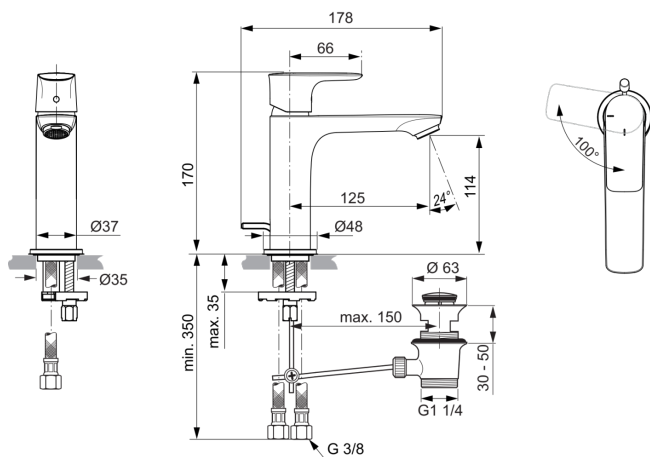

## A7013A2

CONNECT AIR | Waschtischarmatur 48x178x170 mm, 125 mm vertikaler Abstand bis Mitte Auslauf in brushed gold, 5 l/min (3 bar), mit Ablaufgarnitur | EasyFix, BlueStart, EPD, PVD Technologie

### Allgemeine Informationen

Produktkategorie:	Waschtischarmaturen
Produktart:	Waschtischarmatur
Marke:	Ideal Standard
Kollektion:	CONNECT AIR
Designer:	Ideal Standard
Colour:	A2 - Brushed Gold
Oberflächenveredelung:	satin
Maximale Höhe (mm):	170
Maximale Breite (mm):	48
Ausladung (mm):	178
Befestigungsart:	EasyFix
Nettogewicht (kg):	1.43
EAN Code:	4015413347402