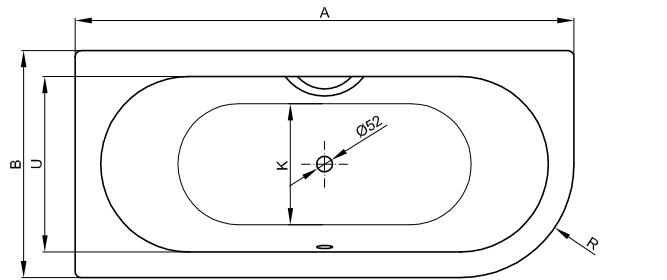

BetteStarlet IV

Information

Für die fachgerechte Montage empfehlen wir den Einsatz des Original-Wannenfuß B23-1500.

Lieferumfang

Inklusive schallreduzierender Antidröhn-Matten.

Abmessung

Bestell-Nr.	Maße in mm	A	B	D	F	G	H	I	K	R	T	U	Nutzinhalt*
6650	1650 × 750 × 420	1650	750	1440	500	650	500	1170	455	375	425	540	92 Liter
6660	1750 × 800 × 420	1750	800	1540	550	650	550	1270	505	400	480	590	122 Liter
6670	1850 × 850 × 420	1850	850	1640	550	750	550	1370	555	425	485	640	155 Liter

*Nutzinhalt: Wasserinhalt abzüglich 70 Liter Verdrängung.