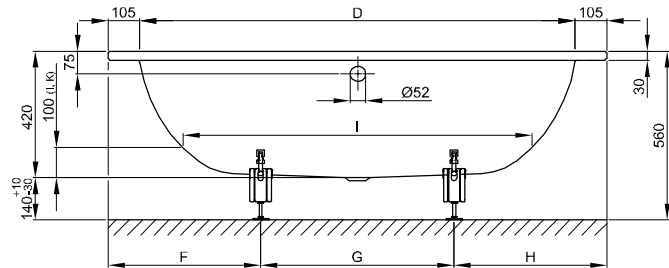

BetteStarlet IV

Information

Für die fachgerechte Montage empfehlen wir den Einsatz des Original-Wannenfuß B23-1500.

Lieferumfang

Inklusive schallreduzierender Antidröhn-Matten.

Abmessung

Bestell-Nr.	Maße in mm	A	B	D	F	G	H	I	K	R	T	U	Nutzinhalt*
6650	1650 × 750 × 420	1650	750	1440	500	650	500	1170	455	375	425	540	92 Liter
6660	1750 × 800 × 420	1750	800	1540	550	650	550	1270	505	400	480	590	122 Liter
6670	1850 × 850 × 420	1850	850	1640	550	750	550	1370	555	425	485	640	155 Liter

*Nutzinhalt: Wasserinhalt abzüglich 70 Liter Verdrängung.