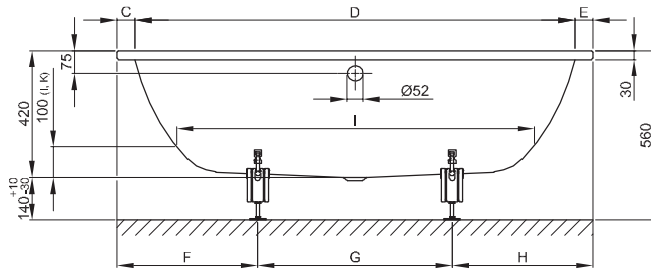

## Information

Die BetteStarlet, 1900 x 900 x 420 mm, Bestell-Nr. 1830, ist nicht mit BetteZarge lieferbar.

## Abmessung

Bestell-Nr.	Maße in mm	A	B	C	D	E	F	G	H	I	K	U	V	Nutzhalt*
1210	1500 x 800 x 420	1500	800	80	1340	80	540	420	540	1070	555	80	80	107 Liter
2590	1570 x 700 x 420	1570	700	65	1440	65	470	630	470	1170	455	65	95	92 Liter
2540	1600 x 650 x 420	1600	650	80	1440	80	480	640	480	1170	455	55	55	92 Liter
1220	1600 x 700 x 420	1600	700	80	1440	80	485	630	485	1170	455	80	80	92 Liter
1230	1650 x 700 x 420	1650	700	105	1440	105	510	630	510	1170	455	80	80	92 Liter
1730	1700 x 700 x 420	1700	700	80	1540	80	505	690	505	1270	505	55	55	122 Liter
1380	1700 x 750 x 420	1700	750	80	1540	80	500	700	500	1270	505	80	80	122 Liter
1450	1750 x 800 x 420	1750	800	105	1540	105	520	710	520	1270	505	105	105	122 Liter
1430	1800 x 750 x 420	1800	750	80	1640	80	530	740	530	1370	555	55	55	155 Liter
1630	1800 x 800 x 420	1800	800	80	1640	80	530	740	530	1370	555	80	80	155 Liter
1631	1850 x 850 x 420	1850	850	105	1640	105	562	726	562	1370	555	105	105	155 Liter
1830	1900 x 900 x 420	1900	900	85	1730	85	560	780	560	1465	625	80	80	205 Liter

\* Nutzhalt: Wasserinhalt abzüglich 70 Liter Verdrängung. Produktionsbedingte Änderungen und Toleranzen vorbehalten.