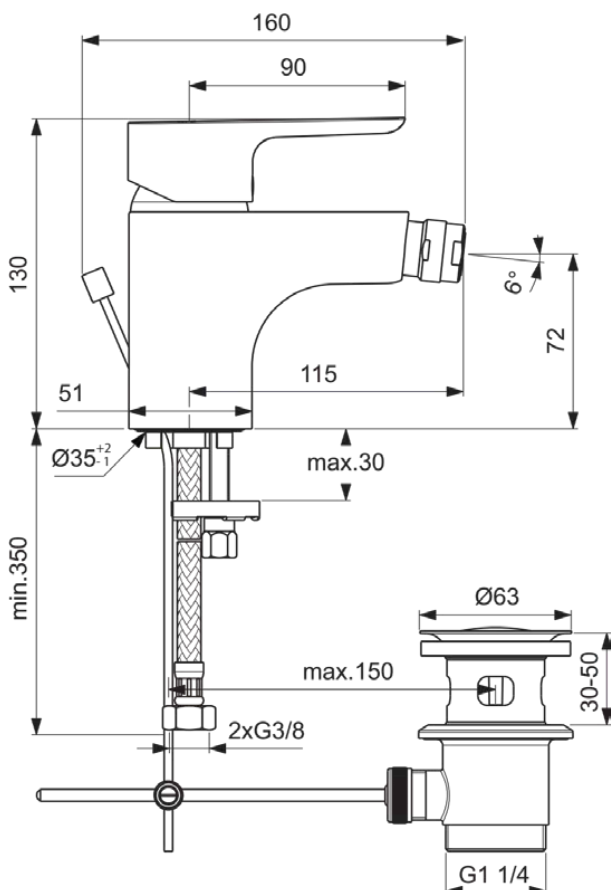

CERAPLAN III

B0897AA

CERAPLAN III | Bidet Armatur 51x160x130 mm, 115 mm vertikaler Abstand bis Mitte Auslauf in chrom, 12.5 l/min (3 bar), mit Ablaufgarnitur | EasyFix, Einstellbarer Auslauf, Click-Technologie, EPD, FirmaFlow, SmartShine Oberfläche

Bild & Zeichnung

Allgemeine Informationen

Produktkategorie:	Bidetarmaturen
Produktart:	Bidet Armatur
Marke:	Ideal Standard
Kollektion:	CERAPLAN III
Designer:	Ideal Standard
Colour:	AA - Chrom
Oberflächenveredelung:	glänzend
Höhe (mm):	130
Breite (mm):	51
Ausladung (mm):	160
Befestigungsart:	EasyFix
Nettogewicht (kg):	1.77
EAN Code:	3800861050674

Normen:	EN 248 EN 817 DIN 4109-1
Name des BGCC-Zertifikates:	14-NURVSPSRB-3136

Produktspezifikationen

Anzahl der Rosette(n):	0
Anzahl der Griffe:	1
Kugelgelenk-Anschlussgewinde:	M24x1
Farbcode:	AA
Farbbeschreibung:	chrom
FirmaFlow Kartusche:	Ja
Griff-Anwendung:	Volumen & Temperaturkontrolle
Griffposition:	Oben
Mit Kettenöse:	Nein
Niederdruckmodell:	Nein
Material:	Metall