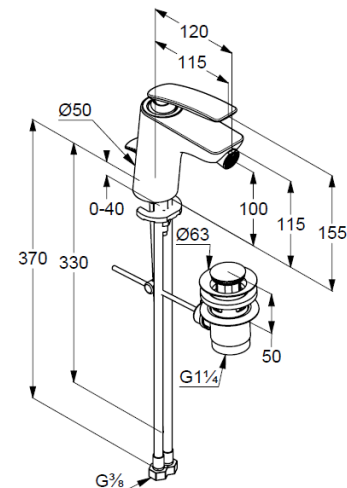

geschlossener Hebel, Metall

Strahlregler, S-Pointer M24

Keramik-Kartusche mit Heißwasserbegrenzung

Durchflussmenge bei 3 bar 7,6 l/min.

flexible Druckschläuche G $\frac{3}{8}$  DVGW zugelassen

Schnell-Montagesystem

Ablaufgarnitur G1 $\frac{1}{4}$  aus Metall

### Maßzeichnung/ Dimensional drawing