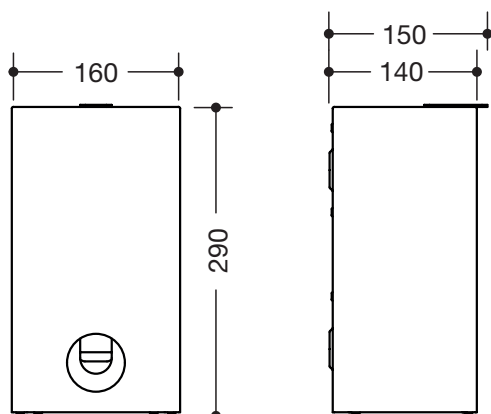

Hygienekombination 900.05.00660

- kantiger Grundkörper
- Fassungsvermögen ca. 6 l
- unsichtbare, integrierte Beutelhalterung mit Ausziehfunktion zur vereinfachten Einhängung und Entnahme des Beutels
- mit integrierter Aufnahme für handelsübliche Hygienebeutel aus Kunststoff (max. Packungsgröße L 130 x B 90 x H 20 mm)
- Deckel mit Hebelasche
- 160 mm breit, 290 mm hoch und 140 mm tief
- zur Wandmontage
- aus hochwertigem Edelstahl, pulverbeschichtet in den HEWI Farben DX (Weiß tiefmatt), DC (Schwarz tiefmatt), AY (Hellgrau Perlglimmer tiefmatt) und SC (Dunkelgrau Perlglimmer tiefmatt)
- inklusive korrosionsfreiem HEWI Befestigungsmaterial

Abmessungen in mm

Oberflächen/Farben

Die Farbe AY läuft zum 31.03.2023 aus

Alternative Oberfläche

Technische Änderungen vorbehalten, 29.03.2022