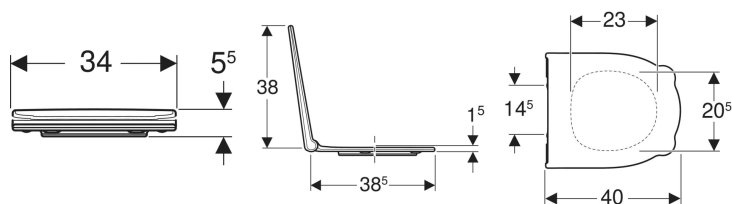

**Geberit Bambini WC-Sitz für Kinder**

Beispielbild

**Verwendungszwecke**

- Für Kinder-WCs Rimfree

**Eigenschaften**

- Kinderfreundliches Design
- An Kinderhände angepasste Griffe für einfaches und hygienisches Öffnen und Schließen
- WC-Sitzring mit Überstand zum Schutz vor Urinspritzern

- Abgerundete Kanten zum Vermeiden von Verletzungen
- Reinigungsfreundlich
- WC-Sitz mit EasyMount-Scharnieren
- Sandwichform

**Technische Daten**

Werkstoff	Duroplast
Befestigungsabstand	14.5 cm

**Lieferumfang**

- WC-Sitz

Art.-Nr.	Farbe / Oberfläche	B	H	T	Absenkautomatik	Befestigung	VE1	
502.970.01.1	weiß	34 cm	5.5 cm	40 cm	ja	von oben	1 St.	Neu