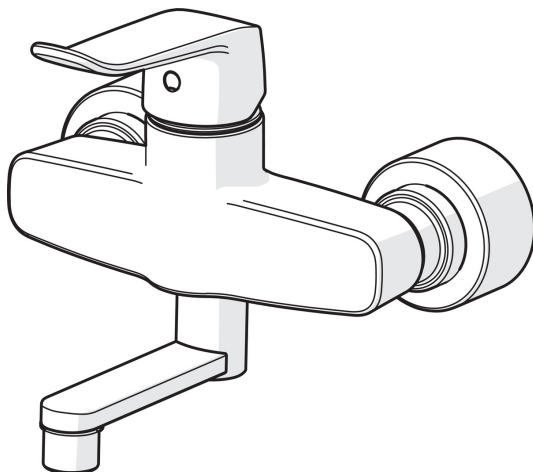

EAN: 4057304013119
static.hansa.com/01526283

- Waschtisch
- Gesundheit & Pflege
- Einhebelmischer
- Wandmontage
- Chrom
- Schwenkbarer Auslauf, Anschlag herausnehmbar
- Kristallklarer Laminarstrahl
- Bedienungshebel lang, Hebel mit W+K-Kennzeichnung, Einhandbedienung/Griff
- Temperaturbegrenzer, Heißwassersperre einstellbar (im Lieferumfang enthalten)
- Schmutzfilter, ø 4.0 Steuerpatrone mit keramischen Dichtscheiben zur Wassermengen- und Temperatureinstellung
- S-Anschlüsse, Abdeckung(en), mit integrierter Vorabspernung, Schalldämpfer, Rosetten 3-fach abgedichtet
- Armaturenkörper aus entzinkungsbeständigem Messing (DZR), Wasserwege ohne Nickelbeschichtung

Technische Daten

Durchflusseigenschaften

Durchfluss bei 3 bar(mit Durchflussbegrenzer) **10.2 l/min**

Technische Eigenschaften

DN-Größe (Nennmaß)	DN15
Warmwasserversorgung	max. +80°C
Arbeitsdruck	0.5-10 bar
Anschlussgröße	G1/2
Installationsabstand	CC150± 15 mm
Projection	177 mm
Werkstoff	Messing

Vorschriften

EN Standard	EN 817
Geräuschklasse	I (ISO 3822)

Zulassungen und Deklarationen

KIWA	K6116/08
ABP	PA-IX 29901/IA

Ersatzteile

SP01536286

	Name	Art.-Nr.
01	Hebel, L=136	59914719
01	Langer Hebel, L=162	59914716
02	Abdeckkappe Ausgelaufen	59914454
03	Gegenmutter, M4x1,5, SW 38	59914128
04	Kartusche, 4.0 Classic	59914129
05	Rosette	59914717
06	Schmutzfilter, G3/4	59911076
07	Auslaufdichtung	59914720
08	Begrenzer, 120°	59914728
09	Begrenzer für Schwenkauslauf, 60°/0°	59914264
10	Auslauf, L=300	59914660
10	Auslauf, L=200	59914659
10	Auslauf, L=100	59914658
11	Luftsprudler, M22x1 STD PL HC A Laminar	59914732