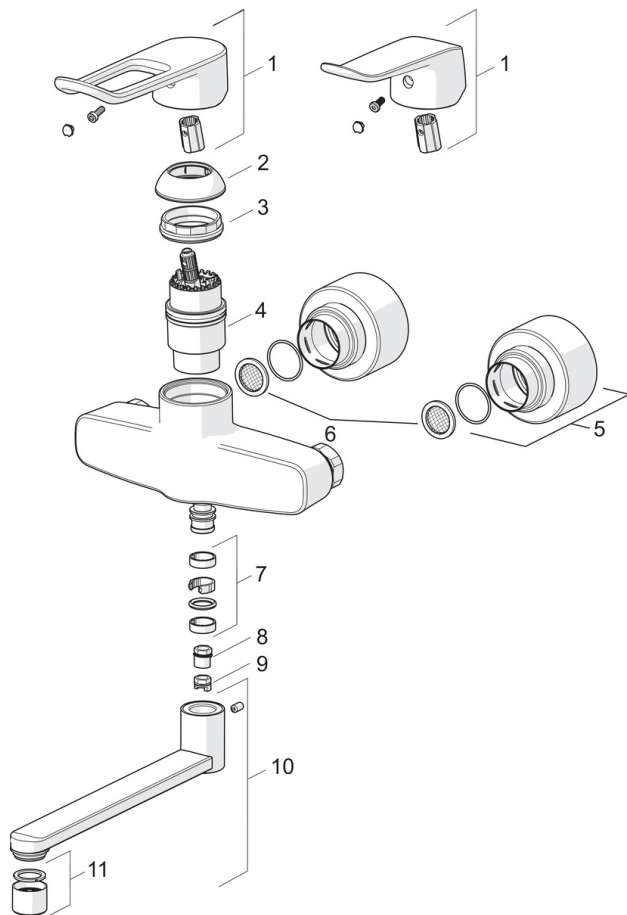

EAN: 4057304013119
static.hansa.com/01526283

- Waschtisch
- Gesundheit & Pflege
- Einhebelmischer
- Wandmontage
- Chrom
- Schwenkbarer Auslauf, Anschlag herausnehmbar
- Kristallklarer Laminarstrahl
- Bedienungshebel lang, Hebel mit W+K-Kennzeichnung, Einhandbedienung/Griff
- Temperaturbegrenzer, Heißwassersperre einstellbar (im Lieferumfang enthalten)
- Schmutzfilter, ø 4.0 Steuerpatrone mit keramischen Dichtscheiben zur Wassermengen- und Temperatureinstellung
- S-Anschlüsse, Abdeckung(en), mit integrierter Vorabspernung, Schalldämpfer, Rosetten 3-fach abgedichtet
- Armaturenkörper aus entzinkungsbeständigem Messing (DZR), Wasserwege ohne Nickelbeschichtung

Technische Daten

Durchflusseigenschaften

Durchfluss bei 3 bar(mit Durchflussbegrenzer) **10.2 l/min**

Technische Eigenschaften

DN-Größe (Nennmaß)	DN15
Warmwasserversorgung	max. +80°C
Arbeitsdruck	0.5-10 bar
Anschlussgröße	G1/2
Installationsabstand	CC150± 15 mm
Projection	177 mm
Werkstoff	Messing

Vorschriften

EN Standard	EN 817
Geräuschklasse	I (ISO 3822)

Zulassungen und Deklarationen

KIWA	K6116/08
ABP	PA-IX 29901/IA

Ersatzteile

SP01536286

	Name	Art.-Nr.
01	Hebel, L=136	59914719
01	Langer Hebel, L=162	59914716
02	Abdeckkappe Ausgelaufen	59914454
03	Gegenmutter, M4x1,5, SW 38	59914128
04	Kartusche, 4.0 Classic	59914129
05	Rosette	59914717
06	Schmutzfilter, G3/4	59911076
07	Auslaufdichtung	59914720
08	Begrenzer, 120°	59914728
09	Begrenzer für Schwenkauslauf, 60°/0°	59914264
10	Auslauf, L=300	59914660
10	Auslauf, L=200	59914659
10	Auslauf, L=100	59914658
11	Luftsprudler, M22x1 STD PL HC A Laminar	59914732