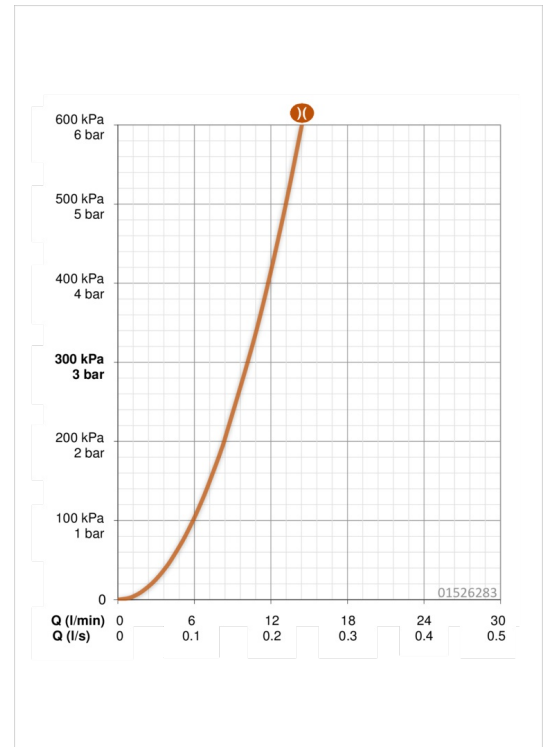

EAN: 4057304013119
static.hansa.com/01526283

- Waschtisch
- Gesundheit & Pflege
- Einhebelmischer
- Wandmontage
- Chrom
- Schwenkbarer Auslauf, Anschlag herausnehmbar
- Kristallklarer Laminarstrahl
- Bedienungshebel lang, Hebel mit W+K-Kennzeichnung, Einhandbedienung/Griff
- Temperaturbegrenzer, Heißwassersperre einstellbar (im Lieferumfang enthalten)
- Schmutzfilter, ø 4.0 Steuerpatrone mit keramischen Dichtscheiben zur Wassermengen- und Temperatureinstellung
- S-Anschlüsse, Abdeckung(en), mit integrierter Vorabspernung, Schalldämpfer, Rosetten 3-fach abgedichtet
- Armaturenkörper aus entzinkungsbeständigem Messing (DZR), Wasserwege ohne Nickelbeschichtung

Technische Daten

Durchflusseigenschaften

Durchfluss bei 3 bar(mit Durchflussbegrenzer) **10.2 l/min**

Technische Eigenschaften

DN-Größe (Nennmaß)	DN15
Warmwasserversorgung	max. +80°C
Arbeitsdruck	0.5-10 bar
Anschlussgröße	G1/2
Installationsabstand	CC150± 15 mm
Projection	177 mm
Werkstoff	Messing

Vorschriften

EN Standard	EN 817
Geräuschklasse	I (ISO 3822)

Zulassungen und Deklarationen

KIWA	K6116/08
ABP	PA-IX 29901/IA