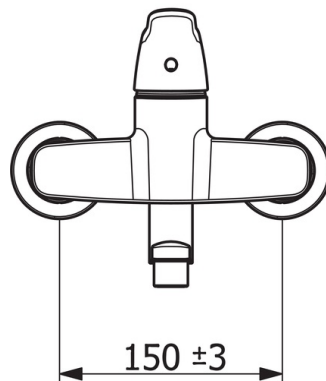

EAN: 4057304013119
static.hansa.com/01526283

- Waschtisch
- Gesundheit & Pflege
- Einhebelmischer
- Wandmontage
- Chrom
- Schwenkbarer Auslauf, Anschlag herausnehmbar
- Kristallklarer Laminarstrahl
- Bedienungshebel lang, Hebel mit W+K-Kennzeichnung, Einhandbedienung/Griff
- Temperaturbegrenzer, Heißwassersperre einstellbar (im Lieferumfang enthalten)
- Schmutzfilter, ø 4.0 Steuerpatrone mit keramischen Dichtscheiben zur Wassermengen- und Temperatureinstellung
- S-Anschlüsse, Abdeckung(en), mit integrierter Vorabspernung, Schalldämpfer, Rosetten 3-fach abgedichtet
- Armaturenkörper aus entzinkungsbeständigem Messing (DZR), Wasserwege ohne Nickelbeschichtung

Technische Daten

Durchflusseigenschaften

Durchfluss bei 3 bar(mit Durchflussbegrenzer) **10.2 l/min**

Technische Eigenschaften

DN-Größe (Nennmaß)	DN15
Warmwasserversorgung	max. +80°C
Arbeitsdruck	0.5-10 bar
Anschlussgröße	G1/2
Installationsabstand	CC150± 15 mm
Projection	177 mm
Werkstoff	Messing

Vorschriften

EN Standard	EN 817
Geräuschklasse	I (ISO 3822)

Zulassungen und Deklarationen

KIWA	K6116/08
ABP	PA-IX 29901/IA

Ersatzteile

SP01536286

	Name	Art.-Nr.
01	Hebel, L=136	59914719
01	Langer Hebel, L=162	59914716
02	Abdeckkappe Ausgelaufen	59914454
03	Gegenmutter, M4x1,5, SW 38	59914128
04	Kartusche, 4.0 Classic	59914129
05	Rosette	59914717
06	Schmutzfilter, G3/4	59911076
07	Auslaufdichtung	59914720
08	Begrenzer, 120°	59914728
09	Begrenzer für Schwenkauslauf, 60°/0°	59914264
10	Auslauf, L=300	59914660
10	Auslauf, L=200	59914659
10	Auslauf, L=100	59914658
11	Luftsprudler, M22x1 STD PL HC A Laminar	59914732