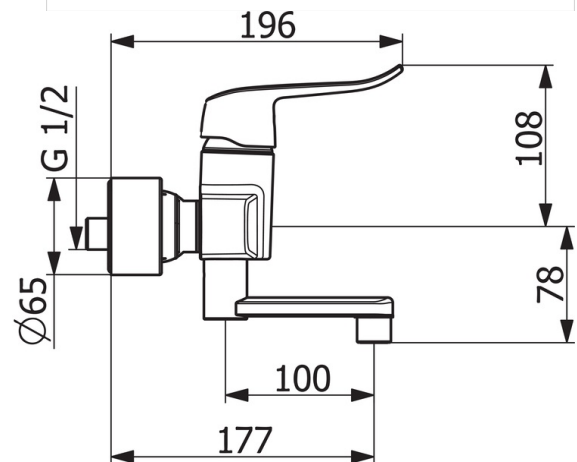

EAN: 4057304013119
static.hansa.com/01526283

- Waschtisch
- Gesundheit & Pflege
- Einhebelmischer
- Wandmontage
- Chrom
- Schwenkbarer Auslauf, Anschlag herausnehmbar
- Kristallklarer Laminarstrahl
- Bedienungshebel lang, Hebel mit W+K-Kennzeichnung, Einhandbedienung/Griff
- Temperaturbegrenzer, Heißwassersperre einstellbar (im Lieferumfang enthalten)
- Schmutzfilter, ø 4.0 Steuerpatrone mit keramischen Dichtscheiben zur Wassermengen- und Temperatureinstellung
- S-Anschlüsse, Abdeckung(en), mit integrierter Vorabspernung, Schalldämpfer, Rosetten 3-fach abgedichtet
- Armaturenkörper aus entzinkungsbeständigem Messing (DZR), Wasserwege ohne Nickelbeschichtung

Technische Daten

Durchflusseigenschaften

Durchfluss bei 3 bar(mit Durchflussbegrenzer) **10.2 l/min**

Technische Eigenschaften

DN-Größe (Nennmaß)	DN15
Warmwasserversorgung	max. +80°C
Arbeitsdruck	0.5-10 bar
Anschlussgröße	G1/2
Installationsabstand	CC150± 15 mm
Projection	177 mm
Werkstoff	Messing

Vorschriften

EN Standard	EN 817
Geräuschklasse	I (ISO 3822)

Zulassungen und Deklarationen

KIWA	K6116/08
ABP	PA-IX 29901/IA

Ersatzteile

SP01536286

	Name	Art.-Nr.
01	Hebel, L=136	59914719
01	Langer Hebel, L=162	59914716
02	Abdeckkappe Ausgelaufen	59914454
03	Gegenmutter, M4x1,5, SW 38	59914128
04	Kartusche, 4.0 Classic	59914129
05	Rosette	59914717
06	Schmutzfilter, G3/4	59911076
07	Auslaufdichtung	59914720
08	Begrenzer, 120°	59914728
09	Begrenzer für Schwenkauslauf, 60°/0°	59914264
10	Auslauf, L=300	59914660
10	Auslauf, L=200	59914659
10	Auslauf, L=100	59914658
11	Luftsprudler, M22x1 STD PL HC A Laminar	59914732