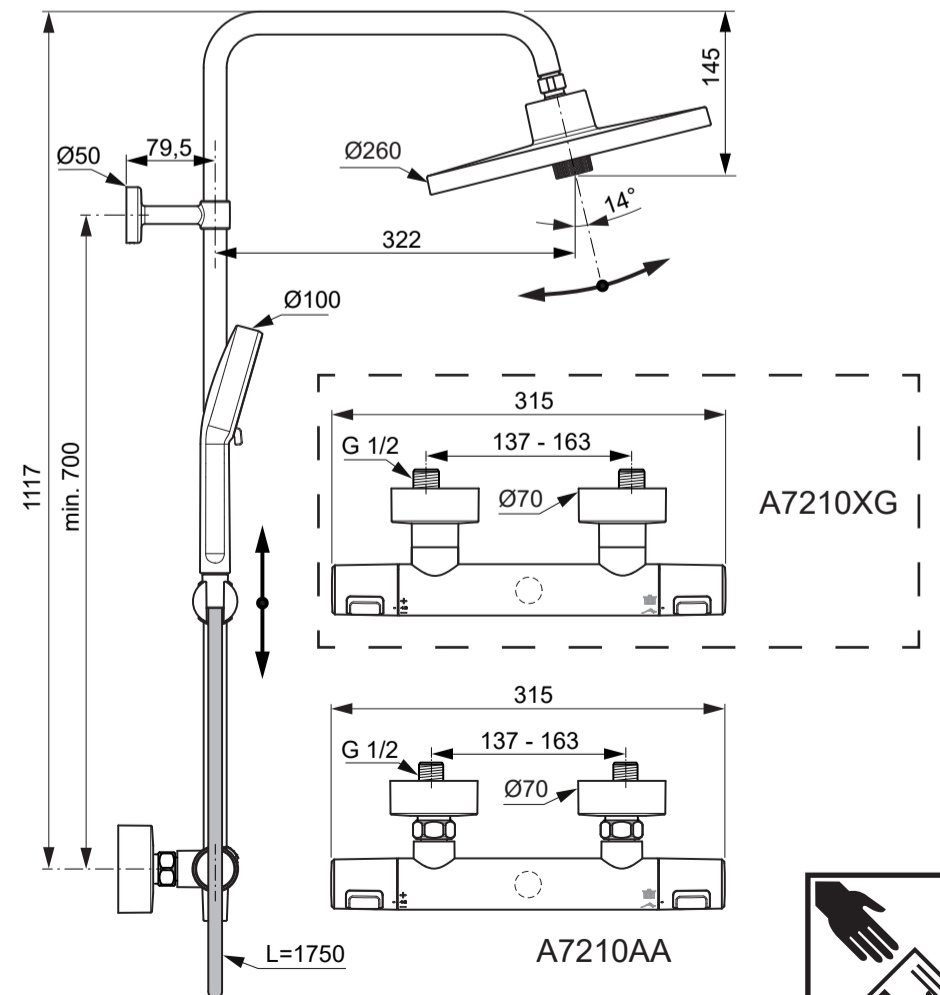

XX = AA, XG, ...

Pos.	Part No.
1	A 861 370 XX
2	A 861 371 NU
3	A 861 375 NU
4	A 861 376 NU
5	A 861 374 NU
6	A 861 372 NU
7	B 960 242 AA B 961 016 XG
8	A 861 385 NU A 861 542 XG
9	BE175 XX
10	BD 580 XX
11	A 861 377 XG A 861 330 AA

12	B 960 976 AA
13	A 861 331 XX
14	BD 581 XX
15	A 861 379 XX A 861 380 XX
16	A 861 383 AA
17	A 861 508 XX
18	A 861 816 AA A 861 815 XG

Ideal Standard

**CERATHERM T25+**  
**A 7210 ..**

0724 / A 869 095  
 Made in Germany