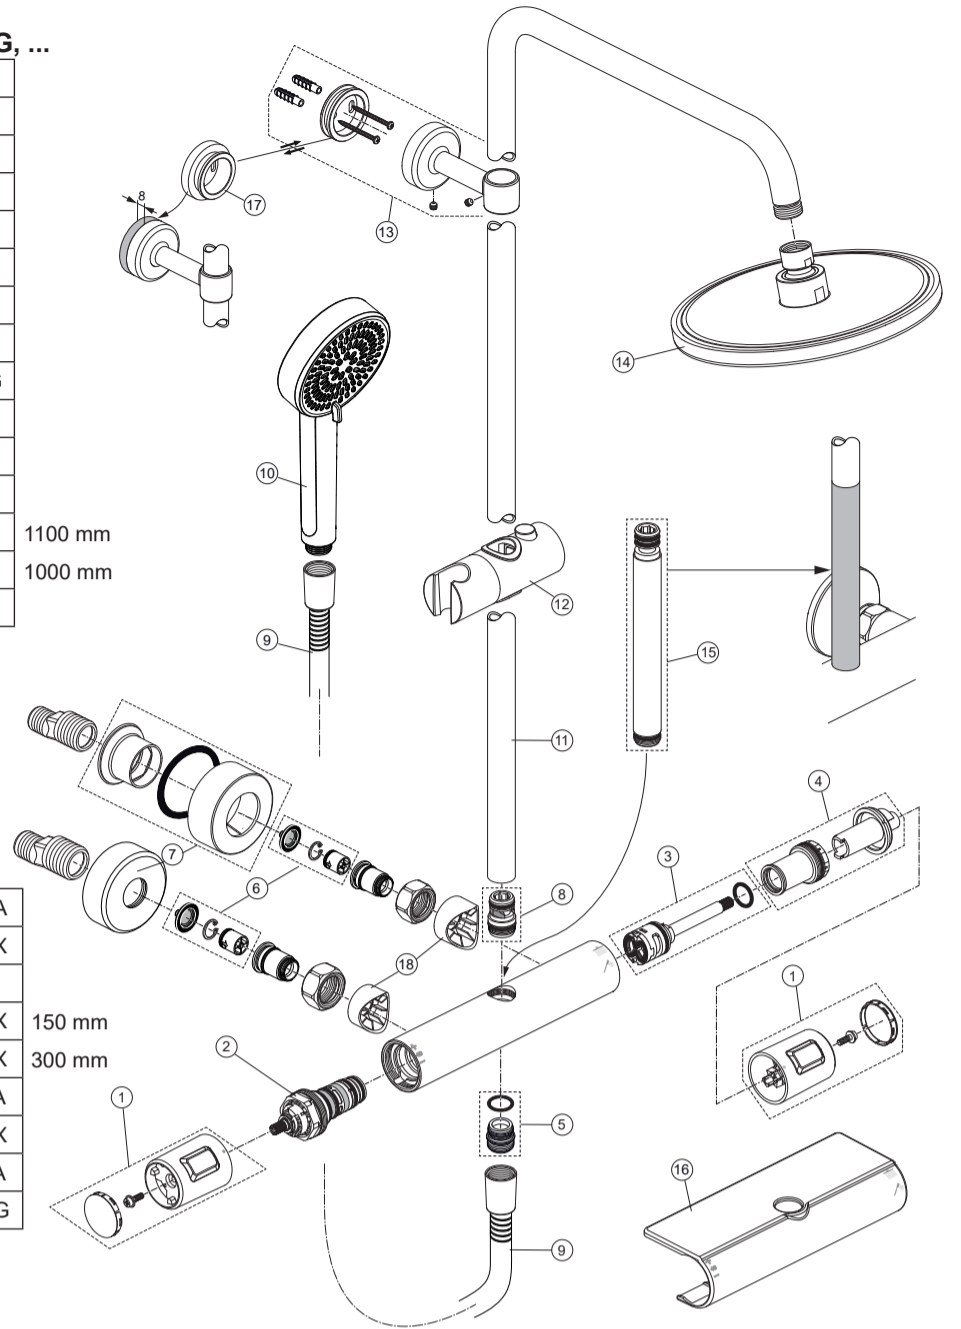

Spare Parts / Ersatzteile / Pièces de recharge / Pezzi di Ricambio / Piezas de requesto /  
 Parte de reposição / Reserveonderdelen / Reservdelar / Reservedeler / Varaosat /  
 Vraosat / Varahlutir / Ανταλλακτικά / Yedek Parçalar / Náhradní díly / Náhradné diely /  
 Nadomestni deli / Резервни части / Запчасти / Części Zapasowe / Piese de schimb /  
 Rendelhető alkatrészek / Запасні частини / Rezervni delovi / Резервни делови /  
 Резервни делови / Atsarginių dalių / Tellitavad varuosad / Rezervju daļi

XX = AA, XG, ...

Pos.	Part No.
1	A 861 370 XX
2	A 861 371 NU
3	A 861 375 NU
4	A 861 376 NU
5	A 861 374 NU
6	A 861 372 NU
7	B 960 242 AA B 961 016 XG
8	A 861 385 NU A 861 542 XG
9	BE175 XX
10	BD 580 XX
11	A 861 377 XG A 861 330 AA

12	B 960 976 AA
13	A 861 331 XX
14	BD 581 XX
15	A 861 379 XX A 861 380 XX
16	A 861 383 AA
17	A 861 508 XX
18	A 861 816 AA A 861 815 XG

Ideal Standard

**CERATHERM T25+**  
**A 7210 ..**

0724 / A 869 095  
 Made in Germany