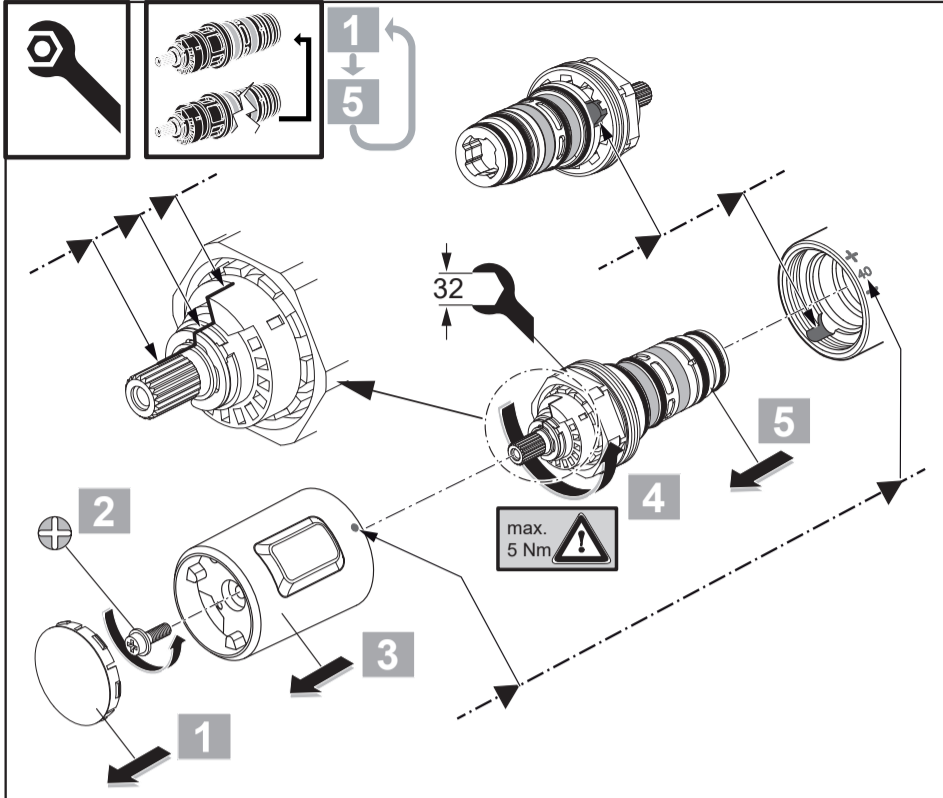

XX = AA, XG, ...

Pos.	Part No.
1	A 861 370 XX
2	A 861 371 NU
3	A 861 375 NU
4	A 861 376 NU
5	A 861 374 NU
6	A 861 372 NU
7	B 960 242 AA B 961 016 XG
8	A 861 385 NU A 861 542 XG
9	BE175 XX
10	BD 580 XX
11	A 861 377 XG A 861 330 AA

12	B 960 976 AA
13	A 861 331 XX
14	BD 581 XX
15	A 861 379 XX A 861 380 XX
16	A 861 383 AA
17	A 861 508 XX
18	A 861 816 AA A 861 815 XG

Ideal Standard

**CERATHERM T25+**  
**A 7210 ..**

0724 / A 869 095  
 Made in Germany