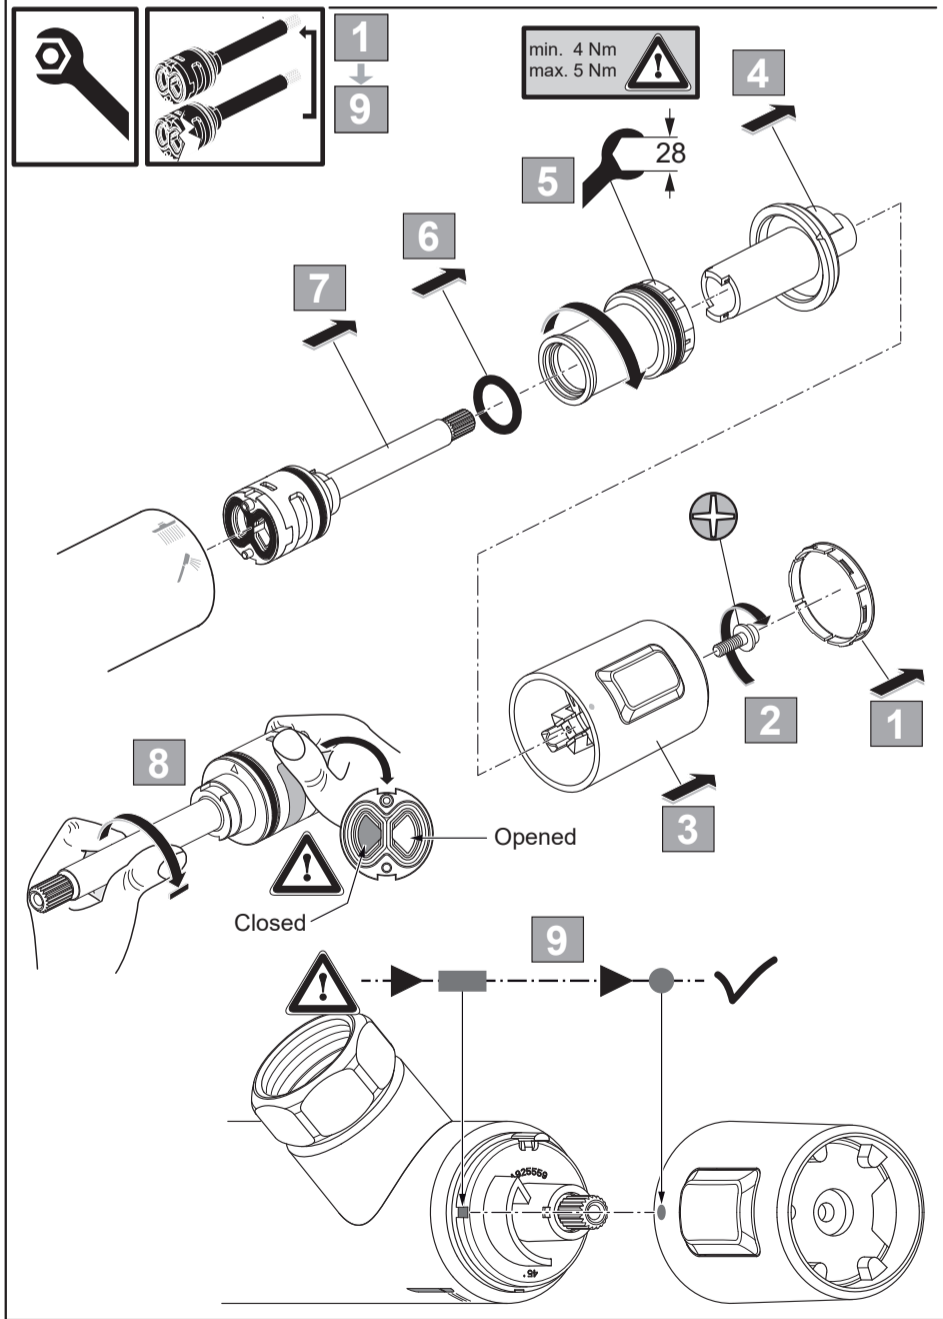

XX = AA, XG, ...

Pos.	Part No.
1	A 861 370 XX
2	A 861 371 NU
3	A 861 375 NU
4	A 861 376 NU
5	A 861 374 NU
6	A 861 372 NU
7	B 960 242 AA B 961 016 XG
8	A 861 385 NU A 861 542 XG
9	BE175 XX
10	BD 580 XX
11	A 861 377 XG A 861 330 AA

12	B 960 976 AA
13	A 861 331 XX
14	BD 581 XX
15	A 861 379 XX A 861 380 XX
16	A 861 383 AA
17	A 861 508 XX
18	A 861 816 AA A 861 815 XG

Ideal Standard

**CERATHERM T25+**  
**A 7210 ..**

0724 / A 869 095  
 Made in Germany