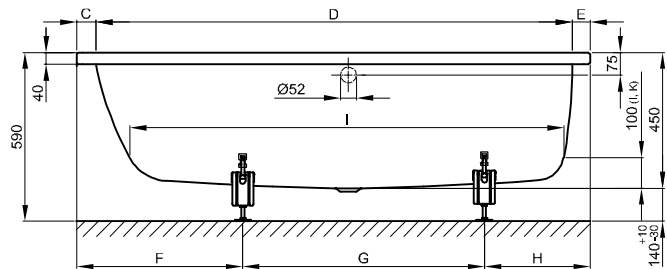

# BetteOcean

N° 1: Fußende rechts, Überlauf hinten

N° 2: Fußende rechts, Überlauf vorne

N° 1: Fußende rechts, Überlauf hinten

N° 2: Fußende rechts, Überlauf vorne

## Information

Für die fachgerechte Montage empfehlen wir den Einsatz des Original-Wannenfuß B23-1500.

Wenn die Badewanne unter einer Platte verbaut werden soll, kontaktieren Sie uns bitte zur Erstellung individueller Ausschnitt-Daten.

## Abmessung

Bestell-Nr.	Maße in mm	Variante	A	B	C	D	E	F	G	H	I	K	L	O	U	Nutzhalt*
8858	1500 x 700 x 450	N° 1	1500	700	65	1375	60	470	700	330	1235	505	565	540	650	139 Liter
8859	1500 x 700 x 450	N° 2	1500	700	65	1375	60	470	700	330	1235	505	565	540	650	139 Liter
8850	1600 x 700 x 450	N° 1	1600	700	65	1475	60	470	760	370	1335	505	565	590	700	148 Liter
8851	1600 x 700 x 450	N° 2	1600	700	65	1475	60	470	760	370	1335	505	565	590	700	148 Liter
8852	1700 x 700 x 450	N° 1	1700	700	115	1475	110	520	760	420	1335	505	565	640	750	148 Liter
8853	1700 x 700 x 450	N° 2	1700	700	115	1475	110	520	760	420	1335	505	565	640	750	148 Liter
8854	1700 x 750 x 450	N° 1	1700	750	65	1575	60	490	890	320	1435	555	615	690	800	185 Liter
8855	1700 x 750 x 450	N° 2	1700	750	65	1575	60	490	890	320	1435	555	615	690	800	185 Liter
8765	1700 x 800 x 450	N° 1	1700	800	65	1575	60	540	800	360	1435	605	665	690	800	202 Liter
8865	1700 x 800 x 450	N° 2	1700	800	65	1575	60	540	800	360	1435	605	665	690	800	202 Liter
8856	1800 x 800 x 450	N° 1	1800	800	65	1675	60	540	900	360	1535	605	665	690	800	235 Liter
8857	1800 x 800 x 450	N° 2	1800	800	65	1675	60	540	900	360	1535	605	665	690	800	235 Liter

\*Nutzhalt: Wasserinhalt abzüglich 70 Liter Verdrängung.