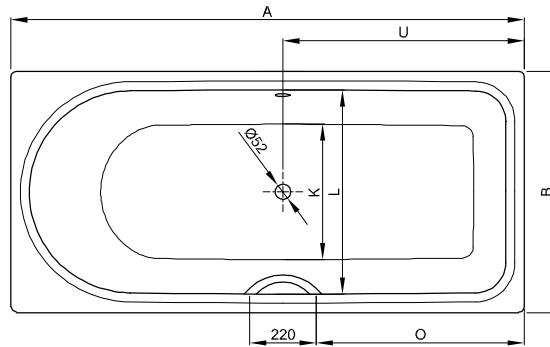

# BetteOcean

N° 1: Fußende rechts, Überlauf hinten

N° 2: Fußende rechts, Überlauf vorne

N° 1: Fußende rechts, Überlauf hinten

N° 2: Fußende rechts, Überlauf vorne

## Information

Für die fachgerechte Montage empfehlen wir den Einsatz des Original-Wannenfuß B23-1500.

Wenn die Badewanne unter einer Platte verbaut werden soll, kontaktieren Sie uns bitte zur Erstellung individueller Ausschnitt-Daten.

## Abmessung

Bestell-Nr.	Maße in mm	Variante	A	B	C	D	E	F	G	H	I	K	L	O	U	Nutzhalt*
8858	1500 x 700 x 450	N° 1	1500	700	65	1375	60	470	700	330	1235	505	565	540	650	139 Liter
8859	1500 x 700 x 450	N° 2	1500	700	65	1375	60	470	700	330	1235	505	565	540	650	139 Liter
8850	1600 x 700 x 450	N° 1	1600	700	65	1475	60	470	760	370	1335	505	565	590	700	148 Liter
8851	1600 x 700 x 450	N° 2	1600	700	65	1475	60	470	760	370	1335	505	565	590	700	148 Liter
8852	1700 x 700 x 450	N° 1	1700	700	115	1475	110	520	760	420	1335	505	565	640	750	148 Liter
8853	1700 x 700 x 450	N° 2	1700	700	115	1475	110	520	760	420	1335	505	565	640	750	148 Liter
8854	1700 x 750 x 450	N° 1	1700	750	65	1575	60	490	890	320	1435	555	615	690	800	185 Liter
8855	1700 x 750 x 450	N° 2	1700	750	65	1575	60	490	890	320	1435	555	615	690	800	185 Liter
8765	1700 x 800 x 450	N° 1	1700	800	65	1575	60	540	800	360	1435	605	665	690	800	202 Liter
8865	1700 x 800 x 450	N° 2	1700	800	65	1575	60	540	800	360	1435	605	665	690	800	202 Liter
8856	1800 x 800 x 450	N° 1	1800	800	65	1675	60	540	900	360	1535	605	665	690	800	235 Liter
8857	1800 x 800 x 450	N° 2	1800	800	65	1675	60	540	900	360	1535	605	665	690	800	235 Liter

\*Nutzhalt: Wasserinhalt abzüglich 70 Liter Verdrängung.