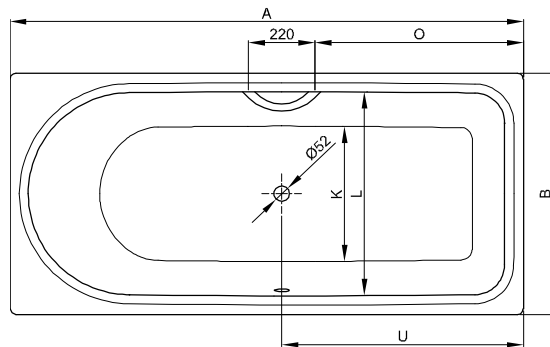

# BetteOcean

N° 1: Fußende rechts, Überlauf hinten

N° 2: Fußende rechts, Überlauf vorne

N° 1: Fußende rechts, Überlauf hinten

N° 2: Fußende rechts, Überlauf vorne

## Information

Für die fachgerechte Montage empfehlen wir den Einsatz des Original-Wannenfuß B23-1500.

Wenn die Badewanne unter einer Platte verbaut werden soll, kontaktieren Sie uns bitte zur Erstellung individueller Ausschnitt-Daten.

## Abmessung

Bestell-Nr.	Maße in mm	Variante	A	B	C	D	E	F	G	H	I	K	L	O	U	Nutzhalt*
8858	1500 x 700 x 450	N° 1	1500	700	65	1375	60	470	700	330	1235	505	565	540	650	139 Liter
8859	1500 x 700 x 450	N° 2	1500	700	65	1375	60	470	700	330	1235	505	565	540	650	139 Liter
8850	1600 x 700 x 450	N° 1	1600	700	65	1475	60	470	760	370	1335	505	565	590	700	148 Liter
8851	1600 x 700 x 450	N° 2	1600	700	65	1475	60	470	760	370	1335	505	565	590	700	148 Liter
8852	1700 x 700 x 450	N° 1	1700	700	115	1475	110	520	760	420	1335	505	565	640	750	148 Liter
8853	1700 x 700 x 450	N° 2	1700	700	115	1475	110	520	760	420	1335	505	565	640	750	148 Liter
8854	1700 x 750 x 450	N° 1	1700	750	65	1575	60	490	890	320	1435	555	615	690	800	185 Liter
8855	1700 x 750 x 450	N° 2	1700	750	65	1575	60	490	890	320	1435	555	615	690	800	185 Liter
8765	1700 x 800 x 450	N° 1	1700	800	65	1575	60	540	800	360	1435	605	665	690	800	202 Liter
8865	1700 x 800 x 450	N° 2	1700	800	65	1575	60	540	800	360	1435	605	665	690	800	202 Liter
8856	1800 x 800 x 450	N° 1	1800	800	65	1675	60	540	900	360	1535	605	665	690	800	235 Liter
8857	1800 x 800 x 450	N° 2	1800	800	65	1675	60	540	900	360	1535	605	665	690	800	235 Liter

\*Nutzhalt: Wasserinhalt abzüglich 70 Liter Verdrängung.