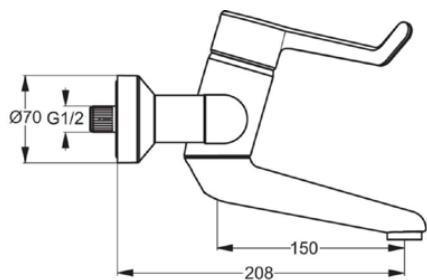

CERAPLUS

B8314AA

CERAPLUS | Wand-Waschtischarmatur, 150 mm vertikaler Abstand bis Mitte Auslauf in chrom, 20 l/min (3 bar), ohne Ablaufgarnitur | Sequentielle Kartusche, Verdeckter Strahlregler, EPD, FirmaFlow, SmartShine Oberfläche

Bild & Zeichnung

Allgemeine Informationen

Produktkategorie:	Waschtischarmaturen
Produktart:	Wand-Waschtischarmatur
Marke:	Ideal Standard
Kollektion:	CERAPLUS
Designer:	Artefakt
Colour:	AA - Chrom
Oberflächenbeschaffenheit:	glänzend
Befestigungsart:	S-Anschluss
Nettogewicht (kg):	2.70
EAN Code:	3800861004585

Features

Sequentielle Kartusche

Verdeckter Strahlregler

EPD

FirmaFlow

SmartShine Oberfläche

Downloads

- [• EPD](#)
- [• Declaration of Conformity](#)
- [• Installation Guide](#)
- [• Spare Parts List](#)

Produktstandards & Zertifikate

Normen:	EN 248 | DIN 4109-1 | EN 200
Name des ABPZ-Testreports:	PA-IX 18695/IA
Name des BGCC-Zertifikates:	14-NURVSPSRB-3136
Name des RO_TA-Zertifikates:	AT003-05-492-2015

Produktspezifikationen

Anzahl der Rosette(n):	2
Anzahl der Griffe:	1
BlueStart Technologie:	Nein
Farbcode:	AA
Farbbeschreibung:	chrom
Cool Body Technologie:	Nein
Absperrbare S-Anschlüsse:	Ja
DVGW-Eigensicher:	Nein
FirmaFlow Kartusche:	Ja
Griffposition:	Oben
IdealPure Technologie:	Nein
Mit Kettenöse:	Nein