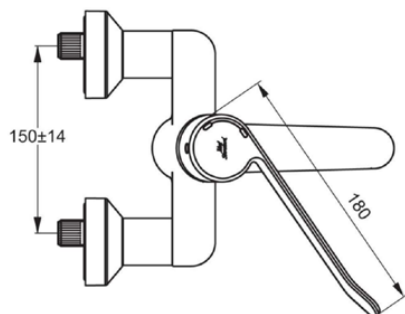

CERAPLUS

B8314AA

CERAPLUS | Wand-Waschtischarmatur, 150 mm vertikaler Abstand bis Mitte Auslauf in chrom, 20 l/min (3 bar), ohne Ablaufgarnitur | Sequentielle Kartusche, Verdeckter Strahlregler, EPD, FirmaFlow, SmartShine Oberfläche

Bild & Zeichnung

Allgemeine Informationen

Produktkategorie:	Waschtischarmaturen
Produktart:	Wand-Waschtischarmatur
Marke:	Ideal Standard
Kollektion:	CERAPLUS
Designer:	Artefakt
Colour:	AA - Chrom
Oberflächenbeschaffenheit:	glänzend
Befestigungsart:	S-Anschluss
Nettogewicht (kg):	2.70
EAN Code:	3800861004585

Features

Sequentielle Kartusche

Verdeckter Strahlregler

EPD

FirmaFlow

SmartShine Oberfläche

Downloads

- [• EPD](#)
- [• Declaration of Conformity](#)
- [• Installation Guide](#)
- [• Spare Parts List](#)

Produktstandards & Zertifikate

Normen:	EN 248 | DIN 4109-1 | EN 200
Name des ABPZ-Testreports:	PA-IX 18695/IA
Name des BGCC-Zertifikates:	14-NURVSPSRB-3136
Name des RO_TA-Zertifikates:	AT003-05-492-2015

Produktspezifikationen

Anzahl der Rosette(n):	2
Anzahl der Griffe:	1
BlueStart Technologie:	Nein
Farbcode:	AA
Farbbeschreibung:	chrom
Cool Body Technologie:	Nein
Absperrbare S-Anschlüsse:	Ja
DVGW-Eigensicher:	Nein
FirmaFlow Kartusche:	Ja
Griffposition:	Oben
IdealPure Technologie:	Nein
Mit Kettenöse:	Nein