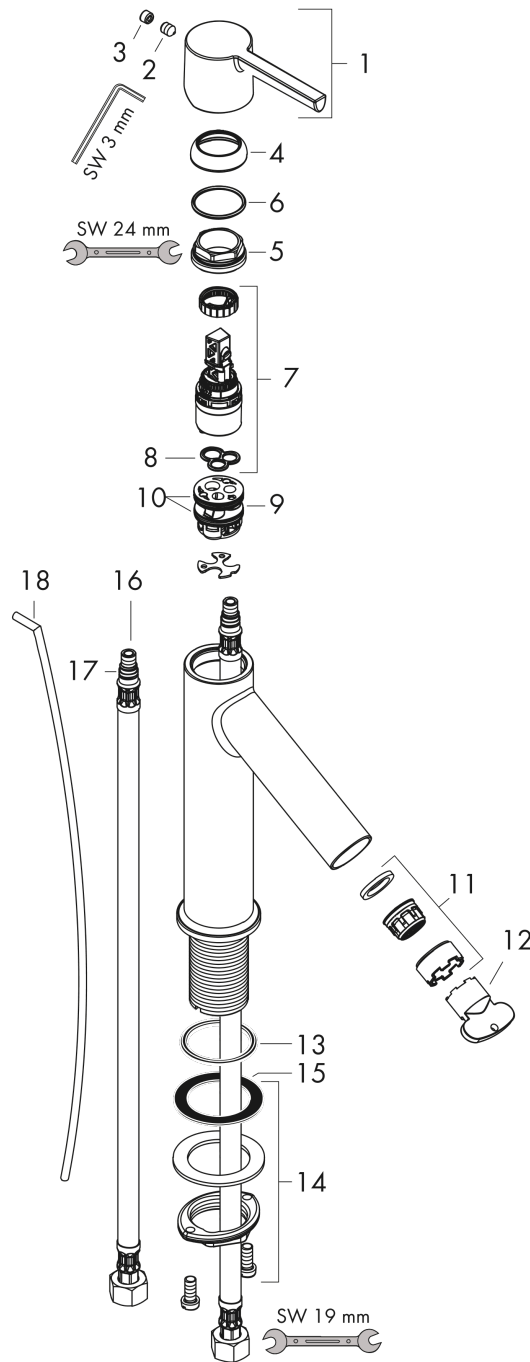

AXOR Starck

Einhebel-Waschtischmischer 100 mit Hebelgriff und Zugstangen-Ablaufgarnitur

Oberfläche: **Chrom** Artikelnummer: **10001000**

Beschreibung

Merkmale

- besteht aus: Einhebel-Waschtischmischer, Ablaufgarnitur
- ComfortZone: 100
- Ausladung: 103 mm
- Auslaufhöhe: 95 mm
- Griffvariante: Hebel
- Strahlart: Normalstrahl
- Maximale Durchflussmenge bei 3 bar: 5 l/min
- Keramikmischsystem
- Temperaturbegrenzung einstellbar
- Zugstangen-Ablaufgarnitur G 1 ¼
- Geräuschgruppe: I
- Durchflussklasse: O
- SVGW 0503-4952
- P-IX 28555/IO

Oberfläche: **Chrom** Artikelnummer: **10001000**

Durchflussdiagramm

AXOR Starck

Einhebel-Waschtischmischer 100 mit Hebelgriff und Zugstangen-Ablaufgarnitur

Oberfläche: **Chrom** Artikelnummer: **10001000**

Explosionszeichnung

Baujahr: >02/19

AXOR Starck

Einhebel-Waschtischmischer 100 mit Hebelgriff und Zugstangen-Ablaufgarnitur

Oberfläche: **Chrom** Artikelnummer: **10001000**

Ersatzteilliste

Baujahr: >02/19

Pos.	Beschreibung	Artikelnummer	Preis	VE
1	Griff	92385000	45.85 CHF	1
2	Madenschraube M6x8	98444000	3.25 CHF	1
3	Griffstopfen	96762000	3.25 CHF	1
4	Kappe	98863000	45.85 CHF	1
5	Mutter	95178000	36.95 CHF	1
6	O-Ring 24x2	98388000	3.25 CHF	1
7	Kartusche kpl.	97685000	58.70 CHF	1
8	Dichtung	98865000	28.95 CHF	1
9	Adapter für Kartusche	98866000	28.95 CHF	1
10	O-Ring 23x2,5	98183000	3.25 CHF	1
11	Luftsprudler M24x1 (5 l/min)	92386000	36.95 CHF	1
12	Montageschlüssel	95290000	8.65 CHF	1
13	O-Ring 34x4	98155000	3.25 CHF	1
14	Schaftbefestigung kpl. (Ø 32)	13961000	23.05 CHF	1
15	Gleitring	97548000	3.25 CHF	1
16	Anschlussschlauch 600 mm M8x0,75 G3/8	96510000	23.05 CHF	1
17	O-Ring 7x1,5	98422000	3.25 CHF	1
18	Zugstange	97158000	23.05 CHF	1
a	Ablaufventil	94139000	-	1
b	Schaftverlängerung 35 mm	13898000	72.55 CHF	1