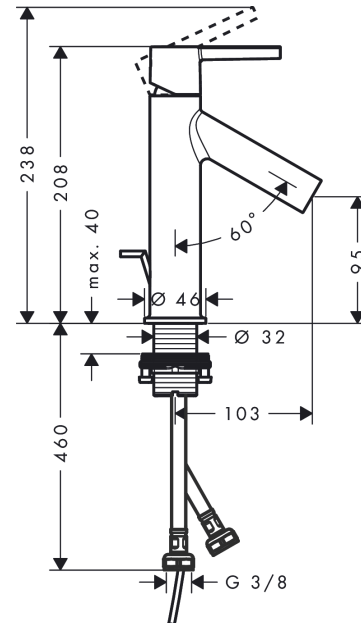

Maßzeichnung