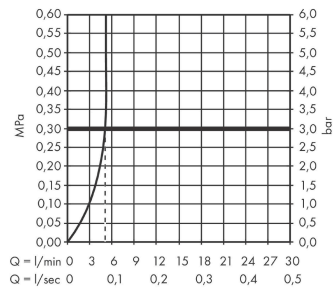

AXOR Starck

Einhebel-Waschtischmischer 100 mit Hebelgriff und Zugstangen-Ablaufgarnitur

Oberfläche: **Chrom** Artikelnummer: **10001000**

Beschreibung

Merkmale

- besteht aus: Einhebel-Waschtischmischer, Ablaufgarnitur
- ComfortZone: 100
- Ausladung: 103 mm
- Auslaufhöhe: 95 mm
- Griffvariante: Hebel
- Strahlart: Normalstrahl
- Maximale Durchflussmenge bei 3 bar: 5 l/min
- Keramikmischsystem
- Temperaturbegrenzung einstellbar
- Zugstangen-Ablaufgarnitur G 1 ¼
- Geräuschgruppe: I
- Durchflussklasse: O
- SVGW 0503-4952
- P-IX 28555/IO

Artikeldetails

ST-Nr.	6412 842.501
TEAM-Nr.	758106.501
Preis exkl. MwSt.	308.00 CHF

Technologie

Zertifikate / Nachhaltigkeit

Produktabbildung

Maßzeichnung

AXOR Starck

Einhebel-Waschtismischer 100 mit Hebelgriff und Zugstangen-Ablaufgarnitur

Oberfläche: **Chrom** Artikelnummer: **10001000**

Durchflussdiagramm

AXOR Starck

Einhebel-Waschtischmischer 100 mit Hebelgriff und Zugstangen-Ablaufgarnitur

Oberfläche: **Chrom** Artikelnummer: **10001000**