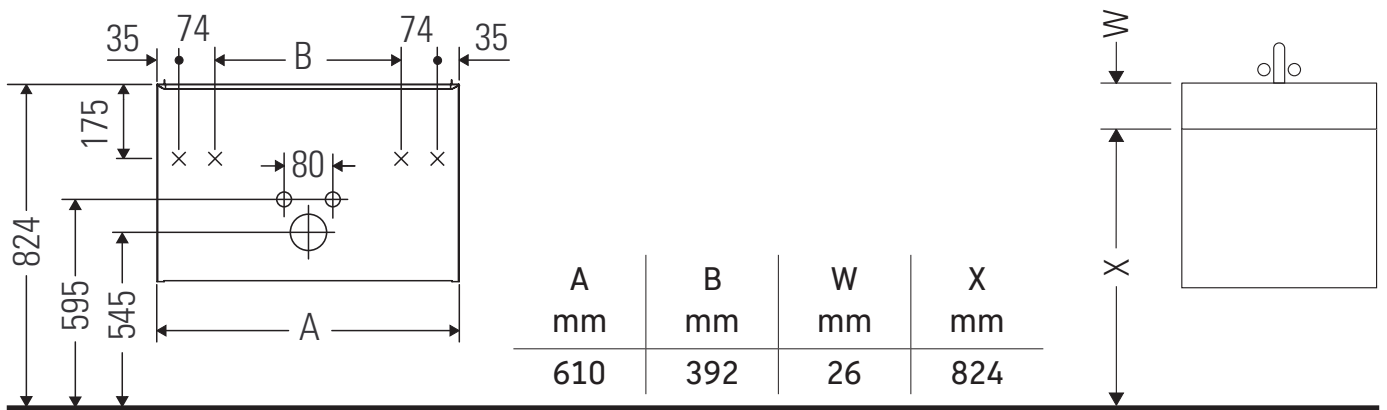

D-Neo

DE 4268

Montageanleitung

ME by Starck # 234263

Verwendungshinweise

Die Badmöbelserie entspricht den gültigen Normen und Richtlinien zum Zeitpunkt der Auslieferung und ist für den Einsatz in Bädern konzipiert. Eine direkte Benetzung mit Wasser z. B. beim Duschen ist zu vermeiden.