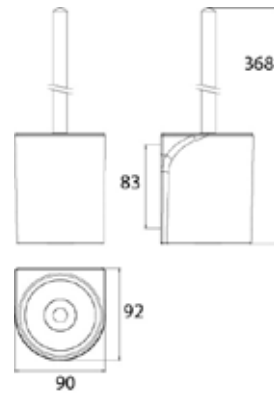

PRODUKTINFORMATION

Toilettenbürstengarnitur, Behälter Kunststoff verchromt, Wandmodell chrom

Art.-Nr.2715 001 00

Bürstenstiel chrom mit Bürstenkopf weiss