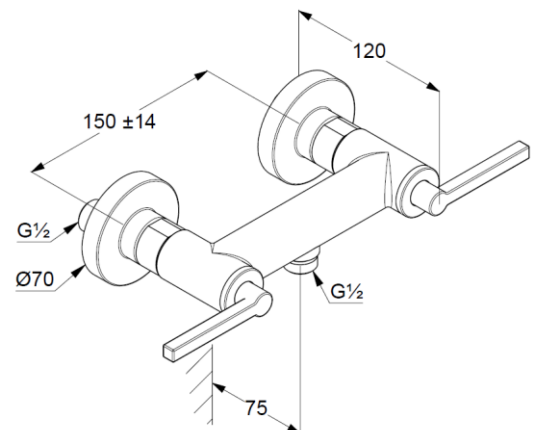

Flügelgriff, Metall

eigensicher gegen Rückfließen

Brauseabgang G1/2

Keramik Oberteil 90° (rechts/links)

Durchflussmenge bei 3 bar 21 l/min.

S-Anschlüsse G1/2 x G3/4

### Produktabbildung/ Product picture

### Maßzeichnung/ Dimensional drawing