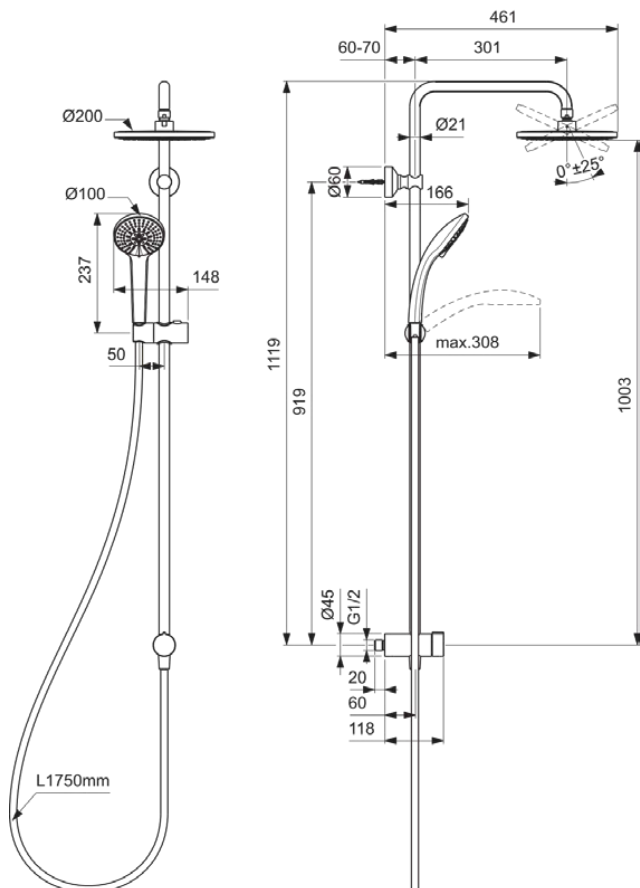

CERATWIST T20

BD954AA

CERATWIST T20 | Duschsystem AP in chrom, 12.0 l/min (3 bar) | Strahlregler, 3 Strahlarten, CoolBody

Bild & Zeichnung

Allgemeine Informationen

Produktkategorie:	Duschsysteme
Produktart:	Duschsystem AP
Marke:	Ideal Standard
Kollektion:	CERATWIST T20
Designer:	Ideal Standard
Colour:	AA - Chrom
Oberflächenbeschaffenheit:	glänzend
Befestigungsart:	Überwurfmutter
Nettogewicht (kg):	2.91
EAN Code:	3800861118589

Produktspezifikationen

Einstellbare Befestigungspunkte:	Ja
Einstellbarer Sprühmodus:	Ja
Anzahl der Rosette(n):	1
Anzahl der Befestigungspunkte:	2
Anzahl der Griffe:	1
Anzahl der Strahlarten:	3
Farbcode:	AA
Farbbeschreibung:	chrom
Verdeckte Befestigung:	Ja
Cool Body Technologie:	Ja
Einstellbar Spülzeit:	Nein
Höhenverstellbare Handbrause:	Ja
Griffposition:	Vorderseite
Tiefenverstellbare Kopfbrause:	Nein
Material:	Metall
Material des Griffs:	Kunststoff
Maximaler Durchfluss bei 3 bar (l/min):	12.0
Maximaler Durchfluss bei 3 bar (l/min) für alle Auslässe:	8/12