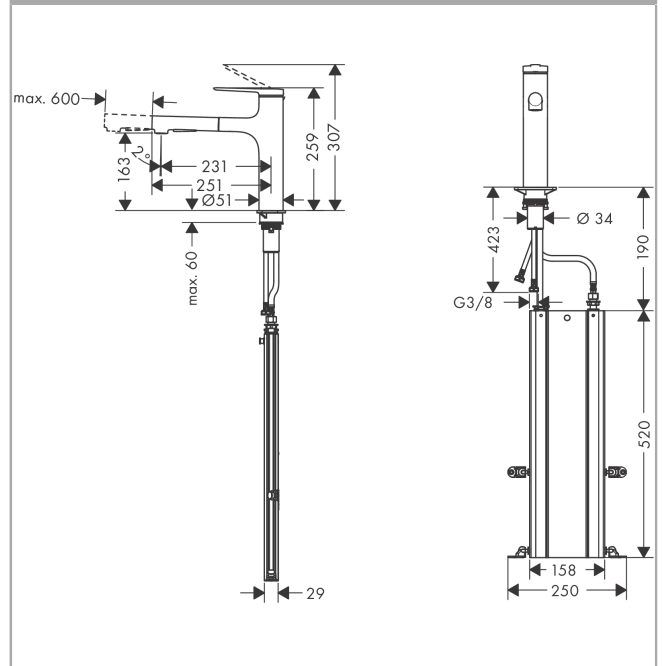

Zesis M33

Einhebel-Küchenmischer 160, Metall Ausziehbrause, 2jet, sBox

Oberfläche: **Edelstahl Finish** Artikelnummer: **74823800**

Beschreibung

Merkmale

- ComfortZone 160
- Schwenkbereich 150°
- Laminarstrahl, Brausestrahl
- Brausestrahl arretierbar, Strahlumstellung durch Tastendruck und Strahlrückstellung automatisch durch Schließen der Armatur
- MagFit magnetische Brausehalterung
- maximale Durchflussmenge bei 3 bar: 8,2 l/min
- Keramikmischsystem
- Temperaturbegrenzung einstellbar
- Rückflussverhinderer integriert
- für Durchlauferhitzer geeignet
- sBox für eine leise, leichtgängige und geschützte Schlauchführung im Unterschrank
- Auszugslänge bis zu 60 cm
- Metall-Ausziehbrause
- PA-IX 17602/IO

Technologie

Produktabbildung

Maßzeichnung

Zesis M33

Einhebel-Küchenmischer 160, Metall Ausziehbrause, 2jet, sBox

Oberfläche: **Edelstahl Finish** Artikelnummer: **74823800**

Durchflussdiagramm