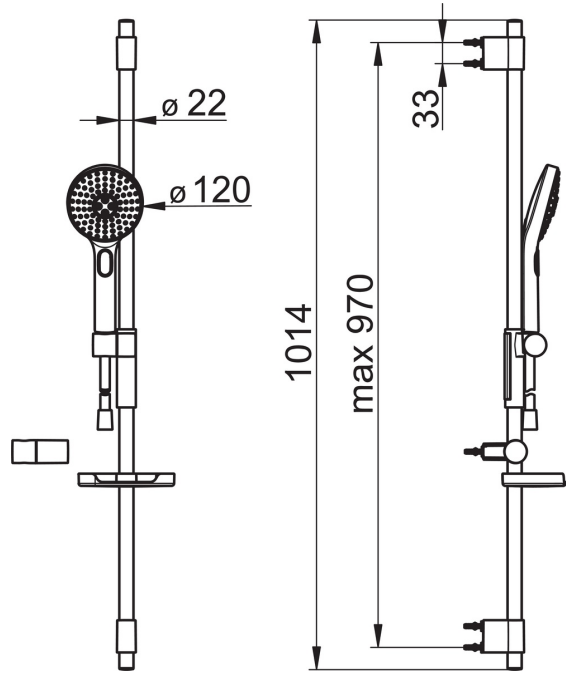

EAN: 4057304005114
static.hansa.com/84370130

- Dusche
- Wandmontage
- Chrom/Hellgrau
- Handbrause, Brausestange, Verstellbare Brausestangehalterung, Seifenschale, Brausehalter, Brauseschlauch (1750 mm), Anti-Kalk-Technik, Twist guard, Verdrehenschutz für Brauseschlauch
- Pulsierend - Starker Wasserstrahl zur Massage oder Körperbehandlung, Intensiv - Belebender Wasserstrahl, Sensitiv - Sanfter Wasserstrahl
- Kürzbar

Technische Daten

Durchflusseigenschaften

Durchfluss bei 3 bar (mit Durchflussregler) **15.0 l/min**

Technische Eigenschaften

Warmwasserversorgung **max. +65°C**
 Arbeitsdruck **0.5-5 bar**
 Anschlussgröße **G1/2**
 Länge / Höhe **970 mm**

Vorschriften

EN Standard **EN 1112, EN 1113**

Ersatzteile

SP64860120

	Name	Art.-Nr.
01	Schieber	59914252
02	Wandhalter	59914253