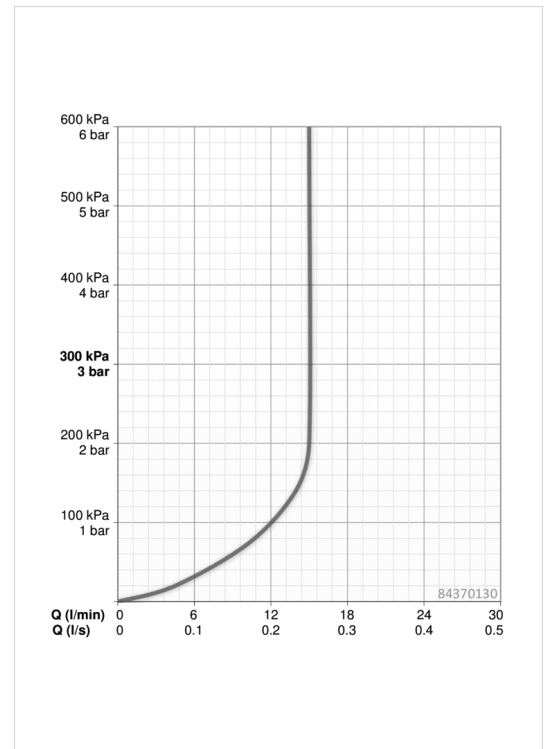

Vorschriften

EN Standard **EN 1112, EN 1113**