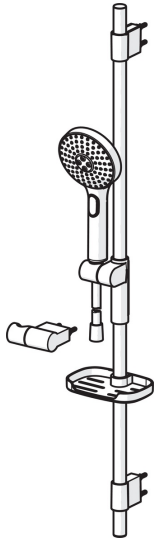

EAN: 4057304005114
static.hansa.com/84370130

- Dusche
- Wandmontage
- Chrom/Hellgrau
- Handbrause, Brausestange, Verstellbare Brausestangehalterung, Seifenschale, Brausehalter, Brauseschlauch (1750 mm), Anti-Kalk-Technik, Twist guard, Verdrehenschutz für Brauseschlauch
- Pulsierend - Starker Wasserstrahl zur Massage oder Körperbehandlung, Intensiv - Belebender Wasserstrahl, Sensitiv - Sanfter Wasserstrahl
- Kürzbar

Technische Daten

Durchflusseigenschaften

Durchfluss bei 3 bar (mit Durchflussregler) **15.0 l/min**

Technische Eigenschaften

Warmwasserversorgung **max. +65°C**
 Arbeitsdruck **0.5-5 bar**
 Anschlussgröße **G1/2**
 Länge / Höhe **970 mm**

Vorschriften

EN Standard **EN 1112, EN 1113**

Ersatzteile

SP64860120

	Name	Art.-Nr.
01	Schieber	59914252
02	Wandhalter	59914253