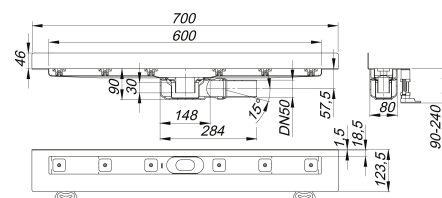

Duschrinne CeraLine Plan W 600 mm, DN 50

Artikelnummer: 523129

GTIN: 4001636523129

Rabattgruppe: 8

Beschreibung:

Duschrinne CeraLine Plan W 600 mm, DN 50

für die Montage an der Wand

mit einem Ablaufgehäuse, Ablaufstutzen DN 50 seitlich, mit Kugelgelenk, verstellbar von 0 – 15 Grad

Ausführung:

- schallentkoppelnde Montagefüße zur Höheneinstellung
- besonderer Flansch zum sicheren Anschluss an Verbundabdichtungen gemäß DIN 18534
- Geruchs- und Reinigungsverschluss, Sperrwasserhöhe 30 mm
- höhenverstellbare Justierschrauben
- Bauschutz
- Fliesenanschlag
- Rahmenklemmstück

Material:

Rinnenkörper Edelstahl 1.4301, Ablaufkörper Polypropylen, hochschlagfest

Mögliche Sonderausführungen für Duschrinnen CeraLine Plan W:

- Zwischenlängen bis 1200 mm
- Flanschaukantungen an bis zu 3 Seiten
- auch mit Wandabständen passend für Natursteinbeläge bestellbar

Bitte anfragen!

Längen 600 mm - 1100 mm geeignet für das Poresta® BFR 75 Universalrinnenboard!

Ablaufleistungen nach DIN EN 1253:

Nennweite	Produktnorm	Min. Ablaufleistung nach Norm	Anstauhöhe nach Norm	Ablaufleistung
DN 50	DIN EN 1253	0,80 l/s	20,00 mm	0,70 l/s