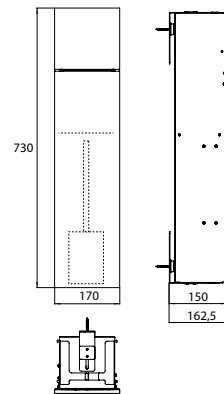

PRODUKTINFORMATION

WC-Modul - Unterputzmodell schwarz-matt

Art.-Nr.9755 514 00

mit Fächern für Reserverolle oder Feuchtpapierbox, WC-Papier und integrierter Toilettenbürstengarnitur. Türanschlag links.