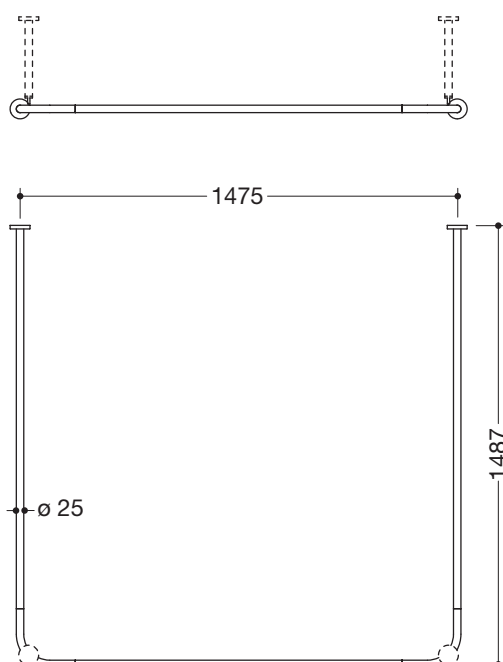

### Vorhangstange 900.34.30260

- waagrecht angeordnete, in rechten Winkeln U-förmig verbundene Stangen mit Vorhangringen
- aus hochwertigem Edelstahl, pulverbeschichtet in den HEWI Farben DX (Weiß tiefmatt), DC (Schwarz tiefmatt), AY (Hellgrau Perlglimmer tiefmatt) und SC (Dunkelgrau Perlglimmer tiefmatt)
- für Duschwanne 1500 x 1500 mm
- Achsmaß 1487 x 1475 x 1487 mm
- mit 46 Vorhangringen aus weißem POM
- empfohlene Vorhangbreite 2 x 3000 mm
- Stangendurchmesser 25 mm, Rosettendurchmesser 70 mm
- kann an den Enden bauseits bis auf 300 mm gekürzt werden
- Befestigung mit Rosetten an Wand und Decke, Deckenabhängungen erforderlich (max. 600 mm lang)
- inklusive korrosionsfreiem und geprüftem HEWI Befestigungsmaterial sowie Dichtband zur Abdichtung der Bohrpunkte

### Abmessungen in mm