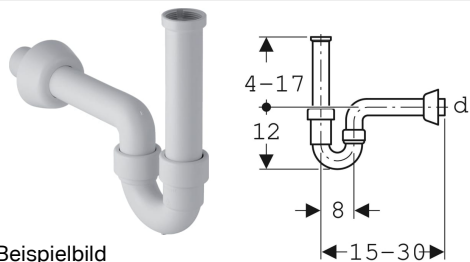

Geberit Rohrbogenveruchverschluss für Waschbecken und Bidet, Abgang horizontal

Beispielbild

Verwendungszwecke

- Für Waschtische

Eigenschaften

- Güteüberwacht nach EN 274-3

- Abgang horizontal

Technische Daten

Sperrwasserhöhe	70 mm
Werkstoff	PP

Lieferumfang

- Anschlussrohr mit Innengewinde
- Anschlussbogen

- Wandrosette

Art.-Nr.	Farbe / Oberfläche	d, ø	G	VE1	VE2	VE3
151.100.11.1	weiß-alpin	40 mm	1 1/4 "	1 St.	20 St.	240 St.
151.100.15.1	transparent	40 mm	1 1/4 "	1 St.		