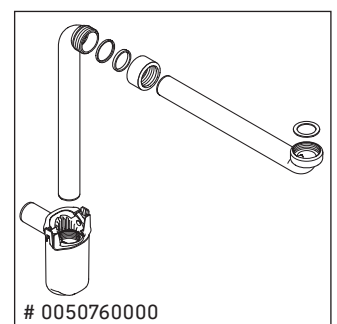

Brioso

BR 4328

Montageanleitung

Verwendungshinweise

Die Badmöbelserie entspricht den gültigen Normen und Richtlinien zum Zeitpunkt der Auslieferung und ist für den Einsatz in Bädern konzipiert. Eine direkte Benetzung mit Wasser z. B. beim Duschen ist zu vermeiden.