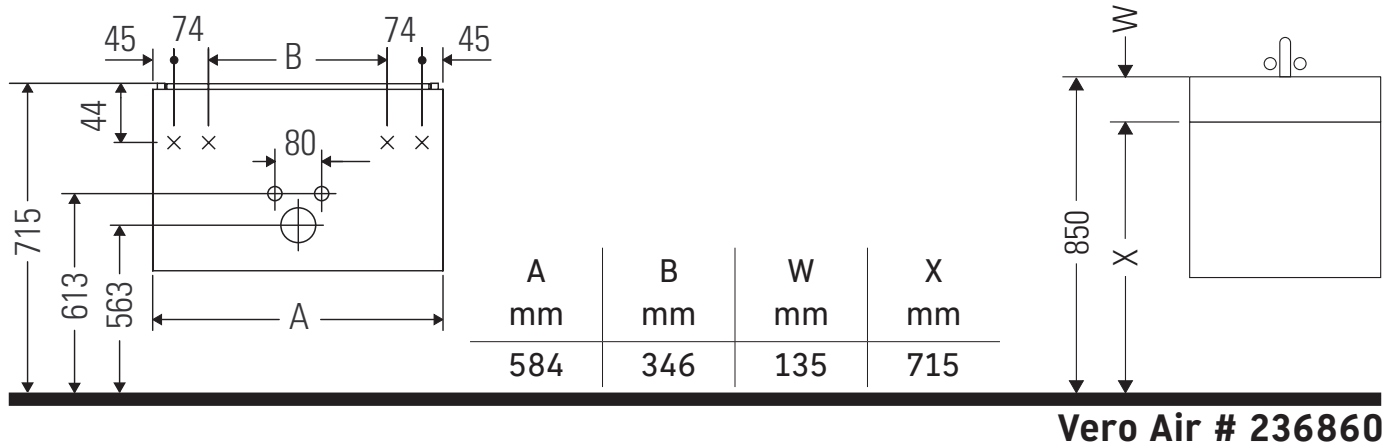

Brioso

BR 4328

Montageanleitung

Verwendungshinweise

Die Badmöbelserie entspricht den gültigen Normen und Richtlinien zum Zeitpunkt der Auslieferung und ist für den Einsatz in Bädern konzipiert. Eine direkte Benetzung mit Wasser z. B. beim Duschen ist zu vermeiden.