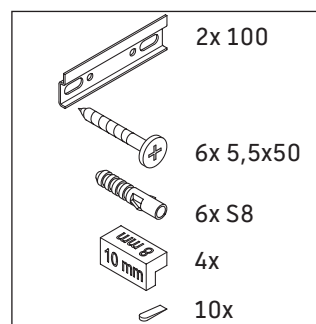

Brioso

BR 4328

Montageanleitung

Verwendungshinweise

Die Badmöbelserie entspricht den gültigen Normen und Richtlinien zum Zeitpunkt der Auslieferung und ist für den Einsatz in Bädern konzipiert. Eine direkte Benetzung mit Wasser z. B. beim Duschen ist zu vermeiden.