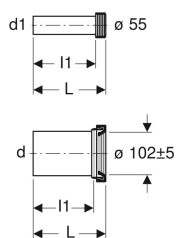

Geberit Anschlussset für Wand-WC, Länge 18,5 cm

Beispielbild

Verwendungszwecke

- Für Wand-WCs

Technische Daten

Werkstoff

PE / PP

Lieferumfang

- Spülrohr mit Manschette, aus PE-HD
- Anschlussstutzen mit Manschette, aus PP
- 2 Deckkappen

Art.-Nr.	Farbe / Oberfläche	d, ø	d1, ø	AB	L	l1	VE1	VE2	VE3
152.422.11.1	weiß-alpin	110 mm	45 mm	97–107 mm	18.5 cm	16 cm			
152.422.46.1	mattverchromt	110 mm	45 mm	97–107 mm	18.5 cm	16 cm	1 St.	20 St.	160 St.
152.426.11.1	weiß-alpin	90 mm	45 mm	97–107 mm	18.5 cm	16 cm	1 St.	10 St.	
152.426.46.1	mattverchromt	90 mm	45 mm	97–107 mm	18.5 cm	16 cm	1 St.	10 St.	160 St.