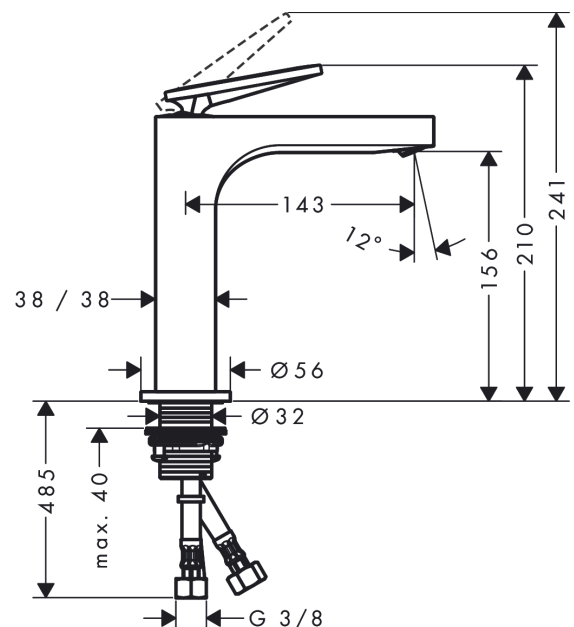

#### Merkmale

- besteht aus: Einhebel-Waschtischmischer, Ablaufgarnitur
- ComfortZone 160
- Ausladung: 143 mm
- Auslaufhöhe: 156 mm
- Griffvariante: Hebelgriff
- Strahlart: Laminarstrahl
- schwenkbarer Strahlformer
- maximale Durchflussmenge bei 3 bar: 5 l/min
- Keramikmischsystem
- für Durchlauferhitzer geeignet
- unverschleißbare Ablaufgarnitur
- Anschlussart: G  $\frac{3}{8}$  Anschlusschläuche
- Anschlussgröße: DN15
- EU-Taxonomie: max. 6 l/min - wesentlicher Beitrag (SC) möglich
- DVGW\_NW-6506DM0556
- PA-IX 17509/IO

#### Maßzeichnung

**AXOR Citterio**  
**Einhebel-Waschtischmischer 160 mit Hebelgriff und Ablaufgarnitur - Rautenschliff**  
Oberfläche: **Polished Red Gold** Artikelnummer: **39081300**