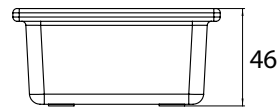

PRODUKTINFORMATION

Glasschale quadratisch glas

Art.-Nr.1866 000 00

flach (für Reling)