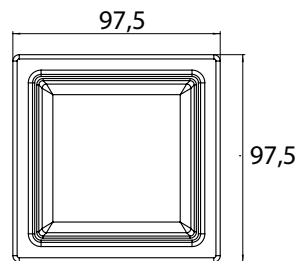

PRODUKTINFORMATION

Glasschale quadratisch glas

Art.-Nr.1866 000 00

flach (für Reling)