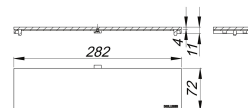

Abdeckung CeraFloor/CeraFrame Connect Design, Edelstahl matt

Artikelnummer: 527691

GTIN: 4001636527691

Rabattgruppe: 11

Beschreibung:

Abdeckung CeraFloor/CeraFrame Connect Design, Edelstahl matt
Alternative Abdeckung zu Duschrinnen CeraFloor Connect und CeraFrame Connect.
Universell einsetzbares Edelstahl-Design (wird nicht befließt).

MATERIAL

Edelstahl 1.4301, Auflage massiv 3 mm, matt satiniert, Belastungsklasse K 3 (300 kg)

Aufgrund der technologischen Fertigungsmöglichkeiten, der Beschaffenheit des Vormaterials und der Lichtverhältnisse, können bei PVD-Oberflächen geringfügige Farbabweichungen vorhanden sein.