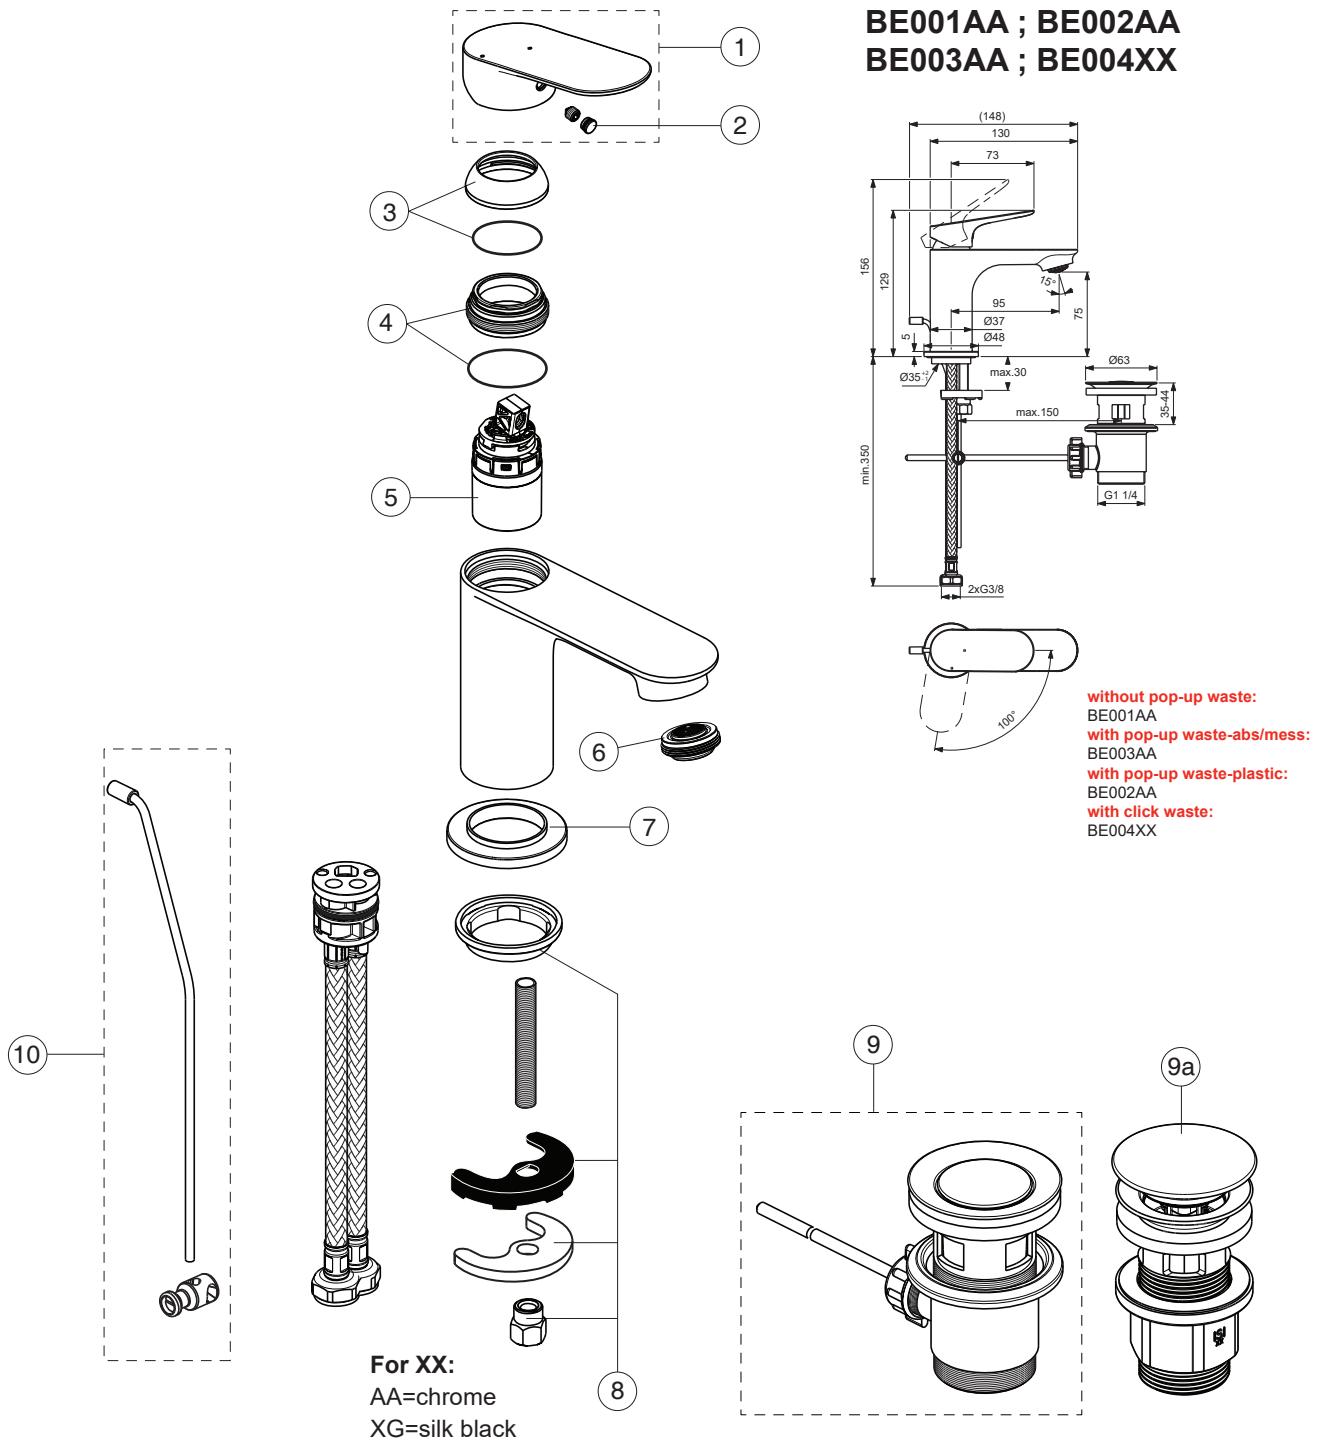

CERALIFE O

Ideal Standard

Pos.	Signify	Spare parts-Nr.	Quantity	Pos.	Signify	Spare parts-Nr.	Quantity
1	Lever	B961973XX	1 Set				
2	Rubber cap	B961951NU	3 Pcs.				
3	Rosette	B961974XX	1 Set				
4	Screw M33x1.5	B961916NU	1 Set				
5	Cartridge Ø28mm	A861399NU	1 Set				
6	Aer.coin slot M24x1-1G	B961975NU	1 Set				
7	Escutcheon	A861227XX	1 Pcs.				
8	Fixation set	A964520NU	1 Set				
9	Pop-up waste-plastic	B964550AA	1 Pcs. (BE002AA)				
	Pop-up waste-abs/mess.	B960853AA	1 Pcs. (BE003AA)				
9a	Click waste-plastic	B961705XX	1 Pcs. (BE004XX)				
10	Pull-up rod-compl.	B961976AA	1 Set				