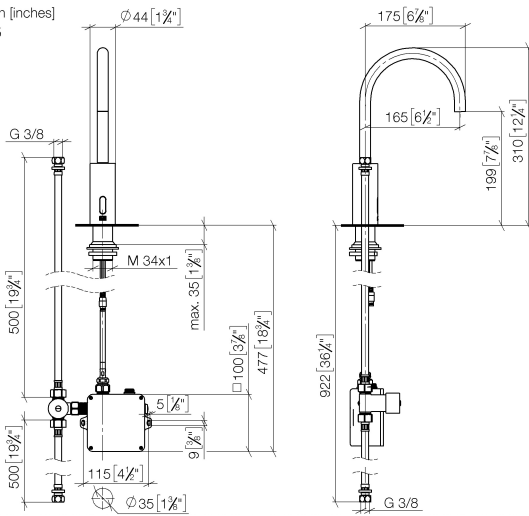

Waschtischarmatur mit elektronischer Öffnungs- und Schließfunktion ohne Ablaufgarnitur - Chrom

TARA

44 521 660

Passt zu: TARA, META

- Ausladung 165 mm
- Infrarot-Sensorik
- Armaturenhöhe 310 mm
- Höhe bis Luftsprudler 199 mm
- Bohrungsdurchmesser 35 mm
- starrer Auslauf
- Durchfluss max. 5,7 l/min
- runder luftangereicherter Strahl
- geeignet zur thermischen Desinfektion
- kontinuierlicher Wasserfluss (automatische Abschaltfunktion bei Überschreitung der Nachlaufzeit)
- indirekte Temperaturregulierung (Untertischbox)
- Untertischbox inklusive
- anpassbarer Erfassungsbereich des Sensors
- Batterie- und Netzteilbetrieb
- benötigte Batterie 4x AA (1.5V)
- bleifrei
- 1x Druckschlauch M 8 x 1 eingeschraubt, dichtheitsgeprüft
- Dieses Produkt leistet einen Beitrag zur Erfüllung der Vorgaben von nachhaltigen Gebäudezertifizierungen, z.B. LEED®, BREEAM®, DGNB

Waschtischarmatur mit elektronischer Öffnungs- und Schließfunktion ohne Ablaufgarnitur - Chrom

TARA

44 521 660

mm [inches]

1:5

Durchflussdiagramm

Codes & Standards

DIN 4109

EN 1717

Executive Order
no. 1007

ISO 3822

Scottish Water
Byelaws

UK Water Supply
Regulations

Ü-Zeichen

Waschtischarmatur mit elektronischer Öffnungs- und Schließfunktion ohne Ablaufgarnitur - Chrom

TARA

44 521 660

Ersatzteilstückliste

Produktversion ab 10/1/2023

Nr.	Artikelnummer	Benennung	Verbaumenge	Lieferzeit
	09 29 03 126 90	Luftsprudlereinsatz mit Coin Slot M16,5x1 5,7 l/min. -	8	2