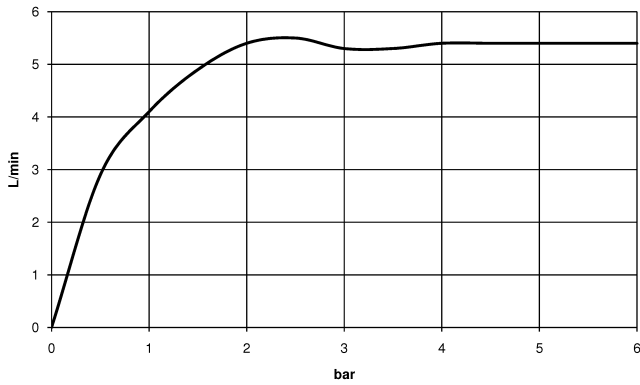

Waschtischarmatur mit elektronischer Öffnungs- und Schließfunktion ohne Ablaufgarnitur - Chrom

TARA

44 521 660

mm [inches]

1:5

Durchflussdiagramm

Codes & Standards

DIN 4109