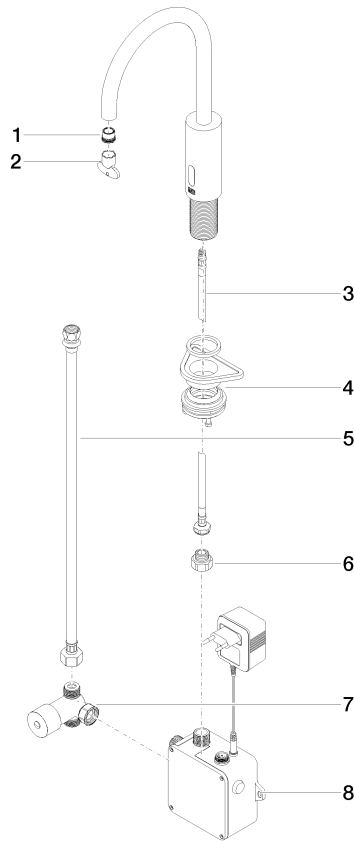

Waschtischarmatur mit elektronischer Öffnungs- und Schließfunktion ohne Ablaufgarnitur - Chrom

TARA

44 521 660

Passt zu: TARA, META

- Ausladung 165 mm
- Infrarot-Sensorik
- Armaturenhöhe 310 mm
- Höhe bis Luftsprudler 199 mm
- Bohrungsdurchmesser 35 mm
- starrer Auslauf
- Durchfluss max. 5,7 l/min
- runder luftangereicherter Strahl
- geeignet zur thermischen Desinfektion
- kontinuierlicher Wasserfluss (automatische Abschaltfunktion bei Überschreitung der Nachlaufzeit)
- indirekte Temperaturregulierung (Untertischbox)
- Untertischbox inklusive
- anpassbarer Erfassungsbereich des Sensors
- Batterie- und Netzteilbetrieb
- benötigte Batterie 4x AA (1.5V)
- bleifrei
- 1x Druckschlauch M 8 x 1 eingeschraubt, dichtheitsgeprüft
- Dieses Produkt leistet einen Beitrag zur Erfüllung der Vorgaben von nachhaltigen Gebäudezertifizierungen, z.B. LEED®, BREEAM®, DGNB

Waschtischarmatur mit elektronischer Öffnungs- und Schließfunktion ohne Ablaufgarnitur - Chrom

TARA

44 521 660

mm [inches]

1:5

Durchflussdiagramm

Codes & Standards

DIN 4109

44 521 660
Zertifikate

GDV_0400

Belgaqua_23-210-2 LGA_38

WRAS_2211

44 521 660

Produktversion ab 10/1/2023

Waschtischarmatur mit elektronischer Öffnungs- und Schließfunktion ohne Ablaufgarnitur - Chrom

TARA

44 521 660

Ersatzteilstückliste

Produktversion ab 10/1/2023

Nr.	Artikelnummer	Benennung	Verbaumenge	Lieferzeit
	09 29 03 126 90	Luftsprudlereinsatz mit Coin Slot M16,5x1 5,7 l/min. -	8	2