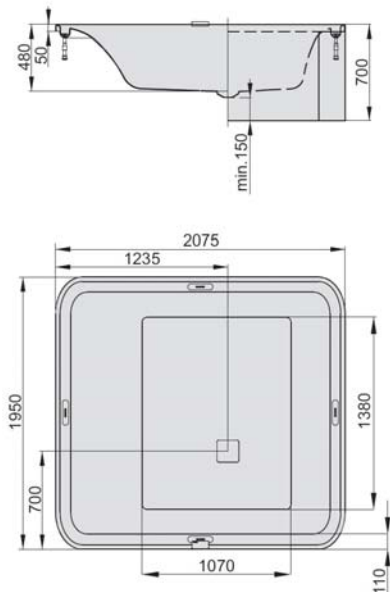

ERGO+ 2075 X 1950

A = Badewanne ohne Schürze
D = Badewanne mit Außenverkleidung (freistehend)

DE

Badewanne inkl. weißer Ablaufabdeckung
Ablaufabdeckung auch in Chrom erhältlich.
Inkl. Bedienfeld, Ablauf (elektr. PopUp) und
Überlauf sowie ein Untergestell.

VARIANTE	ARTIKEL-NR.	LÄNGE UND BREITE	HÖHE/TIEFE	INSTALLATIONSHÖHE	NUTZINHALT	SONDERFARBEN
Variante	N° D'article	Longueur Et Largeur	Hauteur/profondeur	Hauteur de montage	Contenu utile	Teintes spéciales
Variant	Artikelnummer	Länge En Breedte	Hoogte/diepte	Installatiehoogte	Nuttige inhoud	Speciale kleuren
		(mm)	(mm)	(mm)		
A	6439	2075 x 1950	480	660-700	806 l	-
D	6444*	2075 x 1950	480	700	806 l	550 RAL*