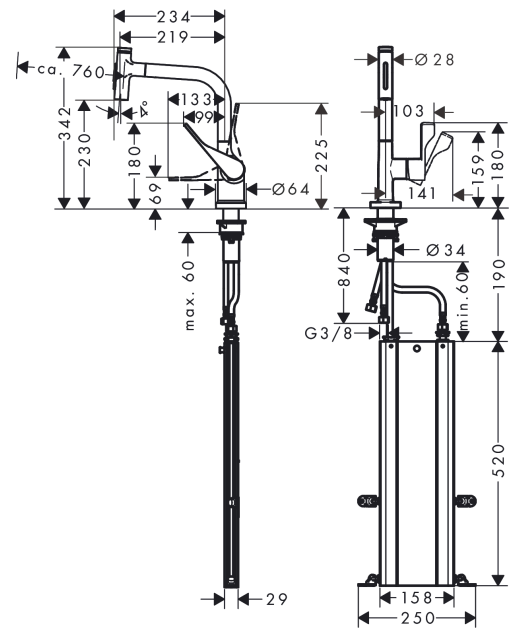

AXOR Citterio

Einhebel-Küchenmischer Select 230 2jet mit Ausziehbrause und sBox

Oberfläche: **Brushed Brass** Artikelnummer: **39862950**

Merkmale

- besteht aus: Einhebel-Küchenmischer, Schlauchbox
- ComfortZone 230
- L-Auslauf
- Schwenkbereich einstellbar in 2 Stufen auf 110° oder 150°
- Laminarstrahl, Brausestrahl
- Brausestrahl arretierbar, Strahlumstellung durch Tastendruck und Strahlrückstellung automatisch durch Schließen der Armatur
- Select-Knopf zum komfortablen An- und Abstellen des Wasserstrahls
- MagFit magnetische Brausehalterung
- maximale Durchflussmenge bei 3 bar: 7 l/min
- Keramikmischsystem
- Temperaturbegrenzung einstellbar
- Rückflussverhinderer integriert
- für Durchlauferhitzer geeignet
- sBox für eine leise, leichtgängige und geschützte Schlauchführung im Unterschrank
- Auszugslänge bis zu 76 cm

Technologie

AXOR Citterio
Einhebel-Küchenmischer Select 230 2jet mit Ausziehbrause und sBox
 Oberfläche: **Brushed Brass** Artikelnummer: **39862950**

Produktabbildung

Maßzeichnung

Durchflussdiagramm