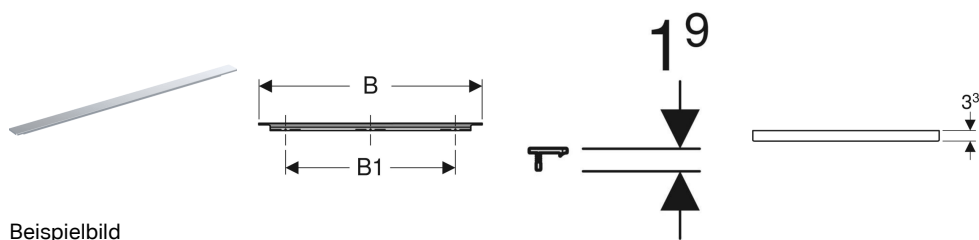

Geberit Griff

Beispielbild

Verwendungszwecke

- Für Serien Acanto und iCon

Eigenschaften

- Befestigung mit Schraube

Lieferumfang

- Handgriff

Technische Daten

Werkstoff

Aluminium

- Befestigungsmaterial

Art.-Nr.	Farbe / Oberfläche	B	B1	H	T	VE1
502.362.14.1	schwarz matt / pulverbeschichtet matt	118.1 cm	89.6 cm	1.9 cm	3.3 cm	1 St.