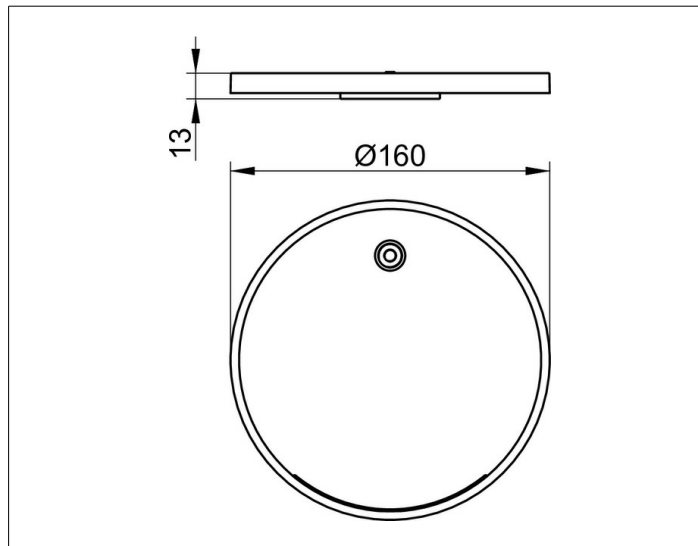

IXMO
59585000051 Ablage

PRODUKT

ZEICHNUNG

OBERFLÄCHE

weiß (RAL 9010)