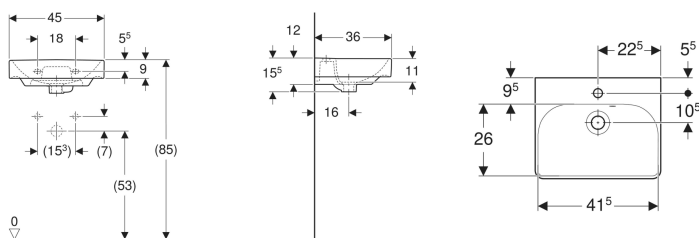

## Geberit Smyle Square Handwaschbecken mit asymmetrischem Überlauf

Beispielbild

### Eigenschaften

- Unterbaufähig
- Überlauf asymmetrisch

### Technische Daten

Werkstoff

Sanitärkeramik

Art.-Nr.	Farbe / Oberfläche	Hahnloch	Überlauf	B	Breite Unterschrank	H	T	VE1
500.222.01.1	weiß	mittig	sichtbar	45 cm	44.2 cm	15.5 cm	36 cm	1 St.