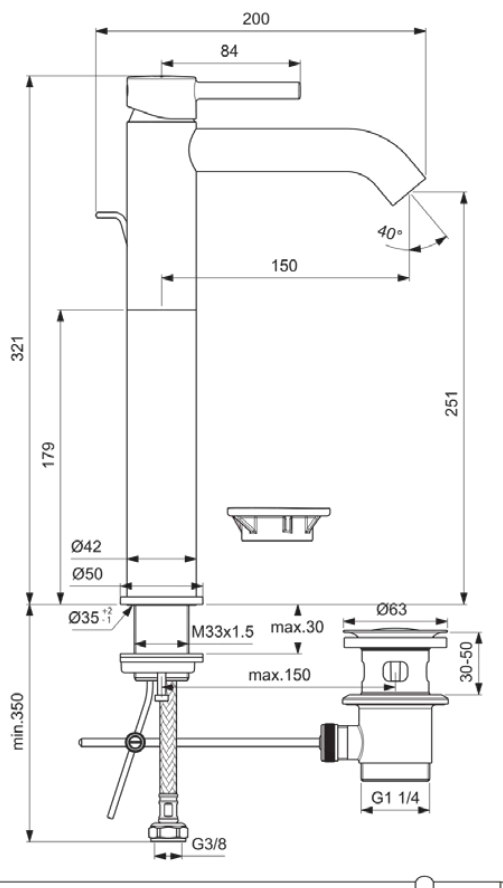

## BC194AA

CERALINE | Waschtischarmatur 50x190x321 mm, 150 mm vertikaler Abstand bis Mitte Auslauf in chrom, 3.8 l/min (3 bar), mit Ablaufgarnitur | Verdeckter Strahlregler, EPD, SmartShine Oberfläche

### Allgemeine Informationen

Produktkategorie:	Waschtischarmaturen
Produktart:	Waschtischarmatur
Marke:	Ideal Standard
Kollektion:	CERALINE
Designer:	Ideal Standard
Colour:	AA - Chrom
Oberflächenveredelung:	glänzend
Höhe (mm):	321
Breite (mm):	50
Ausladung (mm):	190
Befestigungsart:	Schaftverschraubung
Nettogewicht (kg):	1.80
EAN Code:	3800861065104