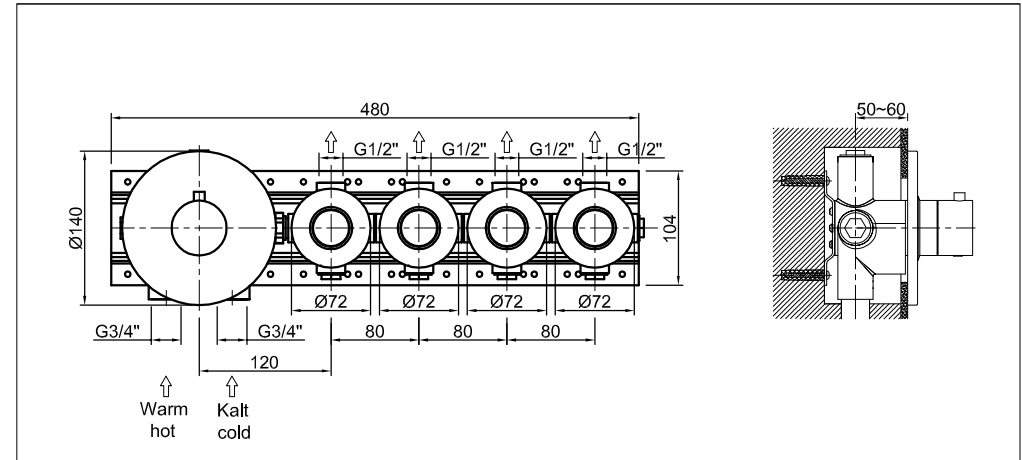

STEINBERG

Unterputzthermostat 3/4" mit 4x-Unterputzventil 1/2" Art.Nr.100 4340

Installation

Technische Zeichnung

Explosionszeichnung