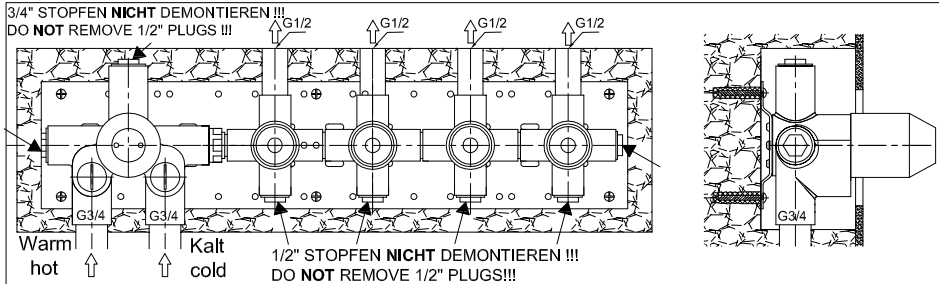

STEINBERG

Unterputzthermostat 3/4" mit 4x-Unterputzventil 1/2" Art.Nr.100 4340

Installation

Technische Zeichnung

Explosionszeichnung