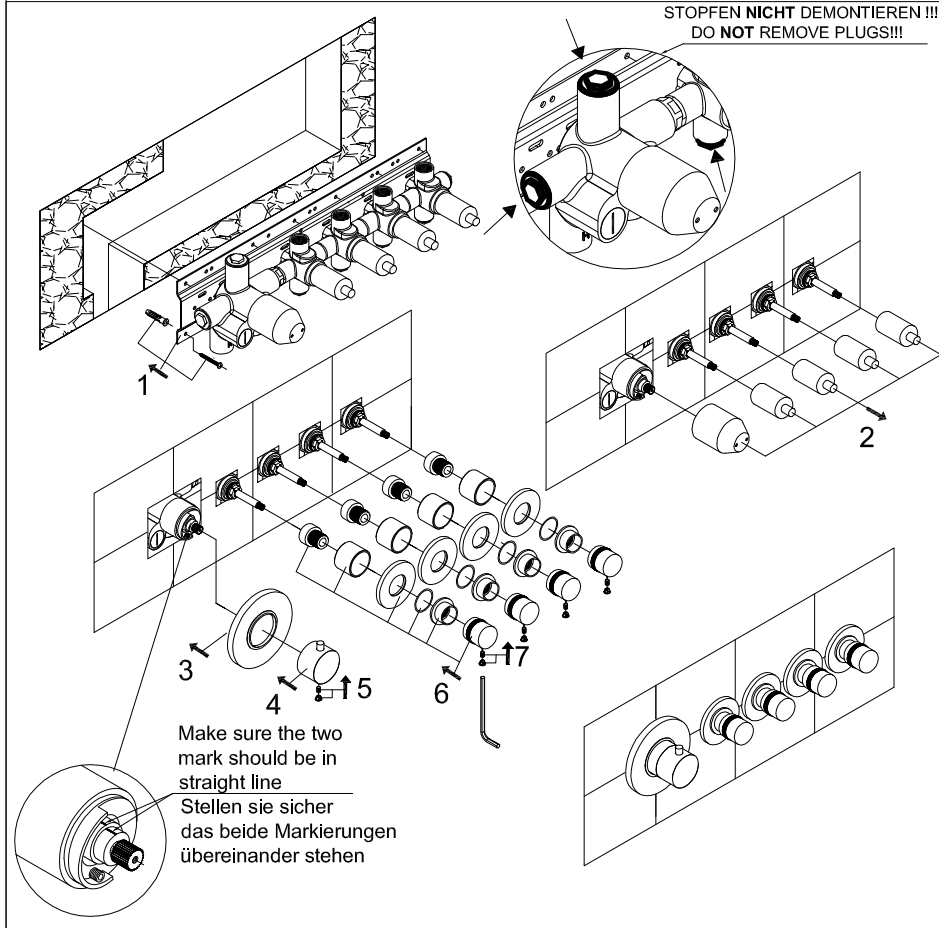

STEINBERG

Unterputzthermostat 3/4" mit 4x-Unterputzventil 1/2" Art.Nr.100 4340

Installation

Technische Zeichnung

Explosionszeichnung