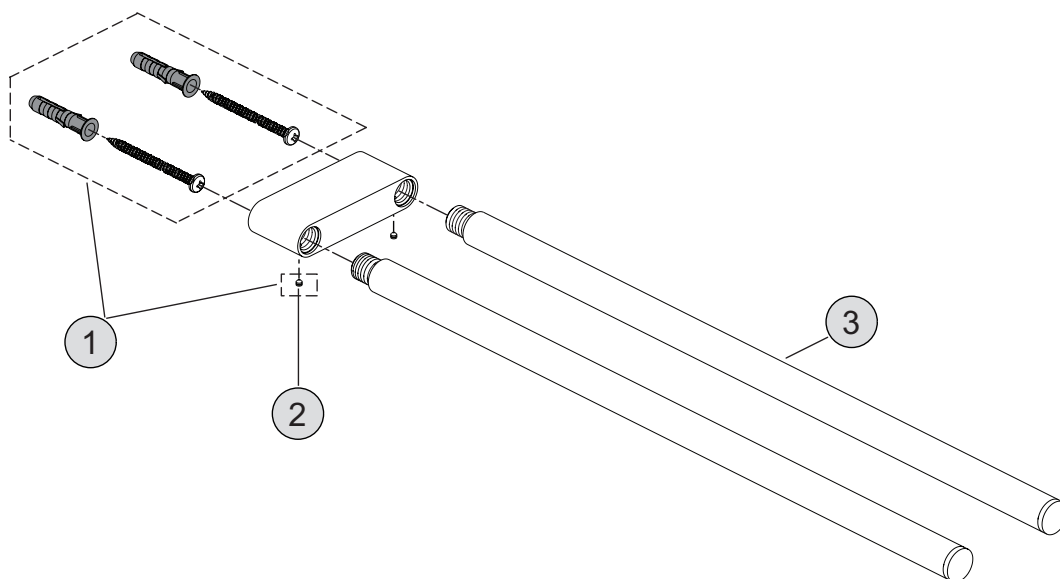

**Oberflächen**

AA Chrom

**Produkt**

Artikel-Nr.

B x T x H mm

kg

Doppelte Handtuchstange

A9181AA

85 x 445 x 38

**Pos. Bezeichnung****Ersatzteil-Bestell-Nummer****Liefermenge**

1	Befestigungssatz	H 961 977 NU	1
2	Schraube M3 x 3 mm DIN914	H 961 978 NU	1
3	Stange, 1 Stück	H 961 979 AA	1