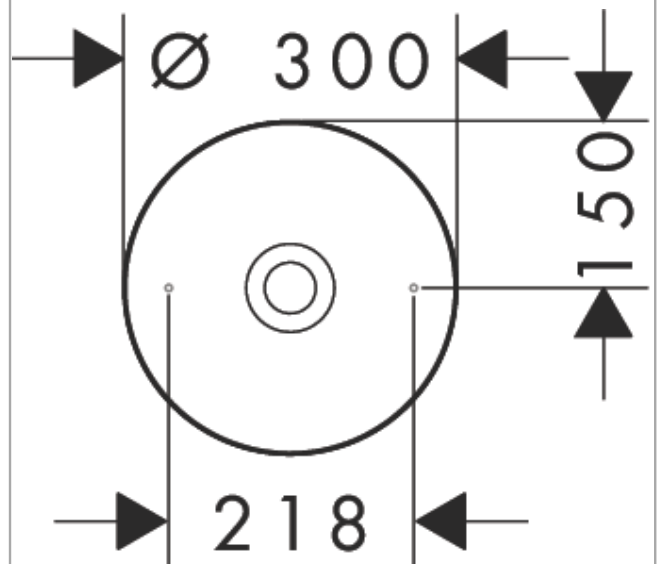

AXOR Suite Waschbecken & Badewannen
Aufsatzwaschtisch 300 ohne Hahnloch und Überlauf
Oberfläche: **Chrom** Artikelnummer: **42000000**

Merkmale

- besteht aus: Aufsatzwaschtisch, Designrahmen
- Material: SolidSurface
- 300/300/95 mm (BxTxH)
- Material Rahmen: Metall
- Glanzgrad Keramik: matt
- ohne Hahnloch
- ohne Überlauf
- ohne Ablaufgarnitur
- nur mit nicht verschließbaren Ablaufventilen kombinierbar
- Einbauart: Aufsatz

Designpreise

Produktabbildung

Maßzeichnung

AXOR Suite Waschbecken & Badewannen
Aufsatzwaschtisch 300 ohne Hahnloch und Überlauf
 Oberfläche: **Chrom** Artikelnummer: **42000000**

Einbaubeispiel