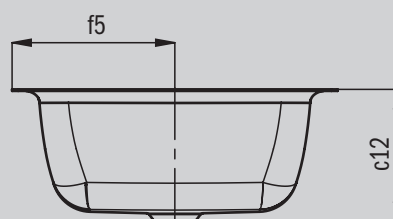

# CAYONO UNTERBAU- WASCHTISCH

- Komfortable Geräumigkeit dank großzügiger Innentiefe
- Puristisches Design komplettiert durch weich geschwungene Oberflächen
- Großzügige Radien ermöglichen eine besonders einfache Reinigung
- Elegante Lösung – Überlaufschutz außerhalb des sichtbaren Bereichs
- Aus KALDEWEI Stahl-Emaillie

Abbildung ähnlich

Modell		3190
Äußere Länge [mm]	$a_1$	596 mm
Innere Länge [mm]	$a_5$	562 mm
Äußere Breite [mm]	$b_1$	426 mm
Innere Breite [mm]	$b_5$	396 mm
Abstand Spiegelfläche bis Unterkante Ablaufprägung [mm]	$c_{12}$	173 mm
Abstand Außenkante bis Mitte Ablaufloch [mm]	$f_5$	213 mm
Nettogewicht [kg]		8 kg