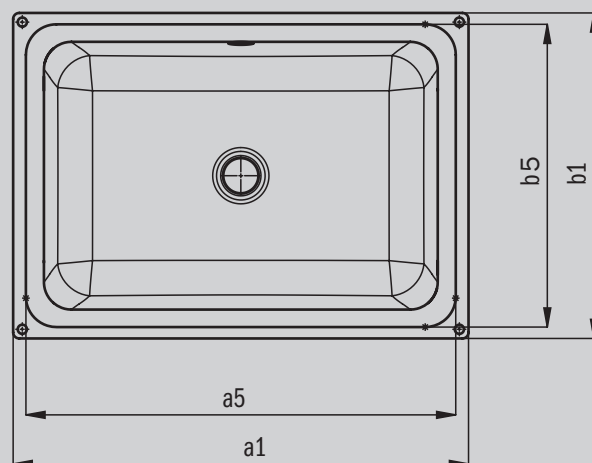

# CAYONO UNTERBAU- WASCHTISCH

- Komfortable Geräumigkeit dank großzügiger Innentiefe
- Puristisches Design komplettiert durch weich geschwungene Oberflächen
- Großzügige Radien ermöglichen eine besonders einfache Reinigung
- Elegante Lösung – Überlaufschutz außerhalb des sichtbaren Bereichs
- Aus KALDEWEI Stahl-Emaillie

Abbildung ähnlich

Modell		3190
Äußere Länge [mm]	$a_1$	596 mm
Innere Länge [mm]	$a_5$	562 mm
Äußere Breite [mm]	$b_1$	426 mm
Innere Breite [mm]	$b_5$	396 mm
Abstand Spiegelfläche bis Unterkante Ablaufprägung [mm]	$c_{12}$	173 mm
Abstand Außenkante bis Mitte Ablaufloch [mm]	$f_5$	213 mm
Nettogewicht [kg]		8 kg