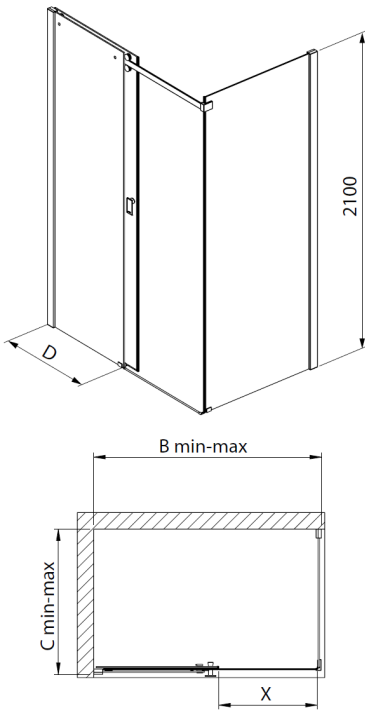

Planungsanleitung:

Type											
		B min-max	C min-max	D	X	B1	B2	C1	C2	Lz min-max	Bn
1500 x 750-R	9228735	1480-1500	730-750	770-790	595	1483	752	733	660	1400-1500	1490
1500 x 750-L	9228635	1480-1500	730-750	770-790	595	1483	752	733	660	1400-1500	1490
1600 x 750-R	9228736	1580-1600	730-750	770-790	695	1583	752	733	660	1500-1600	1590
1600 x 750-L	9228636	1580-1600	730-750	770-790	695	1583	752	733	660	1500-1600	1590
1700 x 750-R	9228737	1680-1700	730-750	870-890	695	1683	852	733	660	1600-1700	1690
1700 x 750-L	9228637	1680-1700	730-750	870-890	695	1683	852	733	660	1600-1700	1690
1200 x 800-R	9228710	1180-1200	780-800	570-590	495	1183	552	783	710	1100-1200	1190
1200 x 800-L	9228610	1180-1200	780-800	570-590	495	1183	552	783	710	1100-1200	1190
1300 x 800-R	9228712	1280-1300	780-800	670-690	495	1283	652	783	710	1200-1300	1290
1300 x 800-L	9228612	1280-1300	780-800	670-690	495	1283	652	783	710	1200-1300	1290
1400 x 800-R	9228724	1380-1400	780-800	670-690	595	1383	652	783	710	1300-1400	1390
1400 x 800-L	9228624	1380-1400	780-800	670-690	595	1383	652	783	710	1300-1400	1390
1500 x 800-R	9228725	1480-1500	780-800	770-790	595	1483	752	783	710	1400-1500	1490
1500 x 800-L	9228625	1480-1500	780-800	770-790	595	1483	752	783	710	1400-1500	1490
1600 x 800-R	9228726	1580-1600	780-800	770-790	695	1583	752	783	710	1500-1600	1590
1600 x 800-L	9228626	1580-1600	780-800	770-790	695	1583	752	783	710	1500-1600	1590
1700 x 800-R	9228727	1680-1700	780-800	870-890	695	1683	852	783	710	1600-1700	1690
1700 x 800-L	9228627	1680-1700	780-800	870-890	695	1683	852	783	710	1600-1700	1690
1800 x 800-R	9228728	1780-1800	780-800	870-890	795	1783	852	783	710	1700-1800	1790
1800 x 800-L	9228628	1780-1800	780-800	870-890	795	1783	852	783	710	1700-1800	1790
1200 x 900-R	9228711	1180-1200	880-900	570-590	495	1183	552	883	810	1100-1200	1190
1200 x 900-L	9228611	1180-1200	880-900	570-590	495	1183	552	883	810	1100-1200	1190
1300 x 900-R	9228713	1280-1300	880-900	670-690	495	1283	652	883	810	1200-1300	1290
1300 x 900-L	9228613	1280-1300	880-900	670-690	495	1283	652	883	810	1200-1300	1290
1400 x 900-R	9228714	1380-1400	880-900	670-690	595	1383	652	883	810	1300-1400	1390
1400 x 900-L	9228614	1380-1400	880-900	670-690	595	1383	652	883	810	1300-1400	1390
1500 x 900-R	9228715	1480-1500	880-900	770-790	595	1483	752	883	810	1400-1500	1490
1500 x 900-L	9228615	1480-1500	880-900	770-790	595	1483	752	883	810	1400-1500	1490
1600 x 900-R	9228716	1580-1600	880-900	770-790	695	1583	752	883	810	1500-1600	1590
1600 x 900-L	9228616	1580-1600	880-900	770-790	695	1583	752	883	810	1500-1600	1590
1700 x 900-R	9228717	1680-1700	880-900	870-890	695	1683	852	883	810	1600-1700	1690
1700 x 900-L	9228617	1680-1700	880-900	870-890	695	1683	852	883	810	1600-1700	1690
1800 x 900-R	9228718	1780-1800	880-900	870-890	795	1783	852	883	810	1700-1800	1790
1800 x 900-L	9228618	1780-1800	880-900	870-890	795	1783	852	883	810	1700-1800	1790