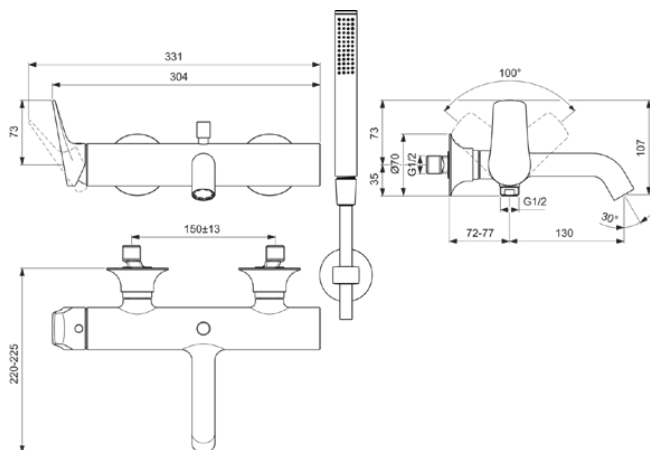

LDV

BD667GN

LDV | Bade- Brausearmatur Set 304x220x130 mm, 202 mm vertikaler Abstand bis Mitte Auslauf in silver storm, 12.0 l/min (3 bar) | Verdeckter Strahlregler, Click-Technologie, EasyClean, FirmaFlow, PVD Technologie

Bild & Zeichnung

Allgemeine Informationen

Produktkategorie:	Badearmaturen
Produktart:	Bade- Brausearmatur Set
Marke:	Ideal Standard
Kollektion:	LDV
Designer:	Palomba Serafini Associati
Colour:	GN - Silver Storm
Oberflächenveredelung:	satin
Höhe (mm):	130
Breite (mm):	304
Ausladung (mm):	220
Befestigungsart:	S-Anschluss
Nettogewicht (kg):	3,64
EAN Code:	3800861127857

Im Lieferumfang enthaltene Produkte

BD666GN:	LDV Badearmatur AP 304x220x130 mm, 202 mm vertikaler Abstand bis Mitte Auslauf in silver storm, 12 l/min (3 bar)
BC774GN:	IDEALRAIN 1-Funktionshandbrause 25x25x198 mm in silver storm, 8 l/min (3 bar)
BE125GN:	IDEALRAIN Brauseschlauch 1250 mm in silver storm
BC806GN:	IDEALRAIN Brausehalter 60x58x60 mm in silver storm