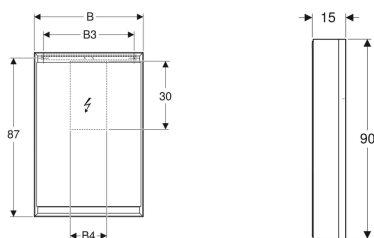

## Geberit ONE Spiegelschrank mit ComfortLight und einer Tür, AP-Montage, Höhe 90 cm

Beispielbild

### Technische Daten

Schutzart	IP44
Schutzklasse	I
Nennspannung	230 V AC
Netzfrequenz	50 Hz
Betriebsspannung	24 V DC
Werkstoff	Aluminium
Energieeffizienzklasse Lichtquelle	E
Lichtfarbe	2200–4000 K
Lebensdauer LED-Beleuchtung	> 72000 h (L80B10) Tp ≤ 70 °C
Farbwiedergabeindex	90
Standardabweichung des Farbabgleichs	3 SDCM

### Lieferumfang

- 3 Glaseinlegeböden
- Blinddeckel für Steckdose links oder rechts
- Montagematerial

Art.-Nr.	Farbe / Oberfläche	B	B1	B3	B4	H	T	Leistungsaufnahme	Steckdose	Tür	Lichtstrom (max./oben/unten)	VE 1
505.810.00.2	weiß / Aluminium pulverbeschichtet	60 cm	57.5 cm	50 cm	20 cm	90 cm	15 cm	60 W	CEE 7/3 (Schuko)	Anschlag links	3273 / 2552 / 721 lm	1 St.