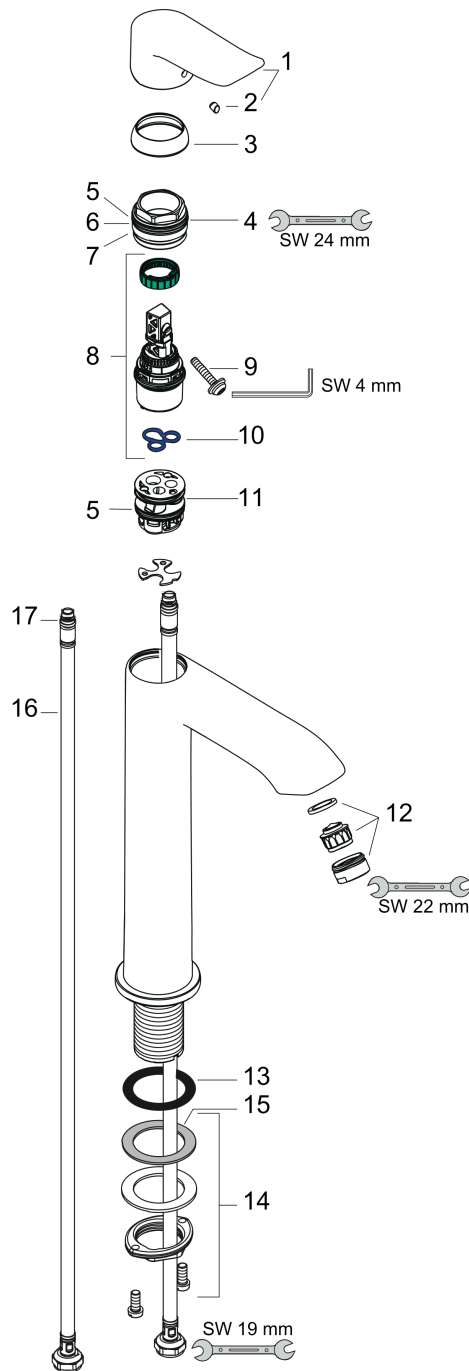

Metris
Einhebel-Waschtischmischer 200 ohne Ablaufgarnitur
 Oberfläche: **Chrom** Artikelnummer: **31185000**

Beschreibung

Merkmale

- ComfortZone: 200
- Ausladung: 141 mm
- Auslaufhöhe: 193 mm
- Griffvariante: Hebel
- Strahlart: Normalstrahl
- Maximale Durchflussmenge bei 3 bar: 5 l/min
- Keramikmischsystem
- Temperaturbegrenzung einstellbar
- Geräuschgruppe: I
- Durchflussklasse: O
- SVGW 1103-5836

Metris
Einhebel-Waschtischmischer 200 ohne Ablaufgarnitur
 Oberfläche: **Chrom** Artikelnummer: **31185000**

Explosionszeichnung

Baujahr: >04/17

Metris

Einhebel-Waschtischmischer 200 ohne Ablaufgarnitur

Oberfläche: **Chrom** Artikelnummer: **31185000**

Ersatzteilliste

Baujahr: >04/17

Pos.	Beschreibung	Artikelnummer	Preis	VE
1	Griff	95520000	36.95 CHF	1
2	Griffstopfen	96338000	3.25 CHF	1
3	Kappe	98863000	45.85 CHF	1
4	Mutter	98864000	36.95 CHF	1
5	O-Ring 23x2	98398000	3.25 CHF	1
6	O-Ring 27x1,5	92527000	11.90 CHF	1
7	O-Ring 25x1,5	98146000	3.25 CHF	1
8	Kartusche kpl.	97685000	58.70 CHF	1
9	Sicherungsschraube	95140000	5.40 CHF	1
10	Dichtung	98865000	28.95 CHF	1
11	Adapter für Kartusche	98866000	28.95 CHF	1
12	Luftsprudler M24x1 (5 l/min)	13185000	-	1
13	Flachdichtung	98749000	5.40 CHF	1
14	Schaftbefestigung kpl. (Ø 32)	13961000	23.05 CHF	1
15	Gleitring	97548000	3.25 CHF	1
16	Anschlussschlauch 600 mm M8x0,75 G3/8	96556000	23.05 CHF	1
17	O-Ring 6,6x1,6	93019000	3.25 CHF	1