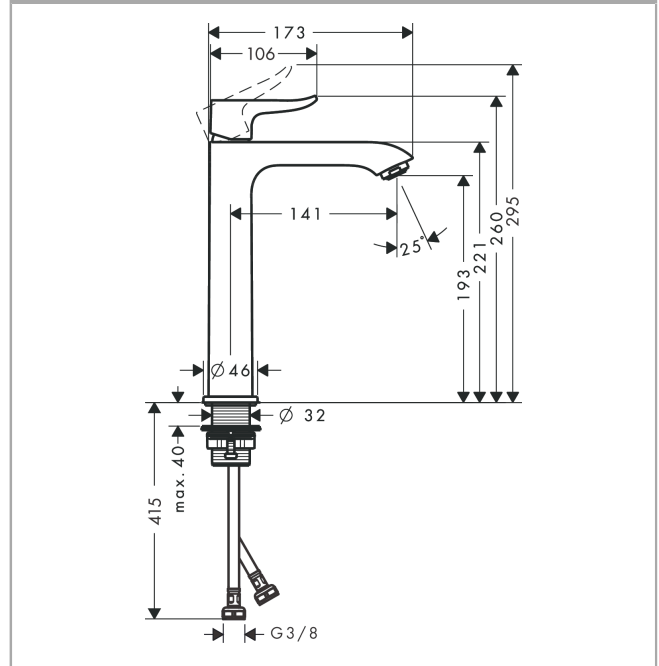

Maßzeichnung