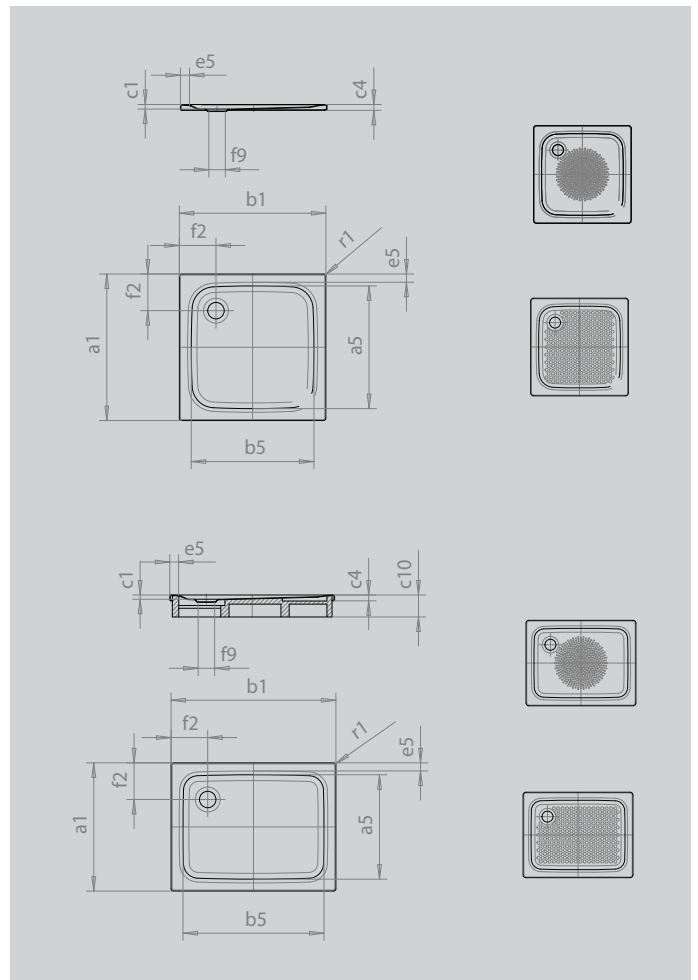

SUPERPLAN

- exklusives, elegantes Design
- aus KALDEWEI Stahl-Emaile
- Ablaufdeckel nahezu bündig in die Duschkfläche integriert (nur in Kombination mit den Ablaufgarnituren KA 90)

Abbildung ähnlich

SECURE⁺

Modell		400
Äußere Länge	a_1	700 mm
Innere Länge	a_5	600 mm
Äußere Breite	b_1	900 mm
Innere Breite	b_5	800 mm
Tiefe Innen	c_1	25 mm
Randhöhe	c_4	32 mm
Höhe mit Wannenträger extraflach	c_{16}	49 mm
Randbreite	$e_{10}; e_5$	50; 50 mm
Durchmesser Ablaufloch	f_9	Ø 90 mm
Abstand Wannrand bis Mitte Ablaufloch	$f_2; f_3$	200; 200 mm
Äußerer Radius	r_1	12 mm
Nettogewicht		17 kg
Antislip Durchmesser		Ø 435 mm
Vollantislip		461 x 673 mm
SECURE PLUS		Vollflächig