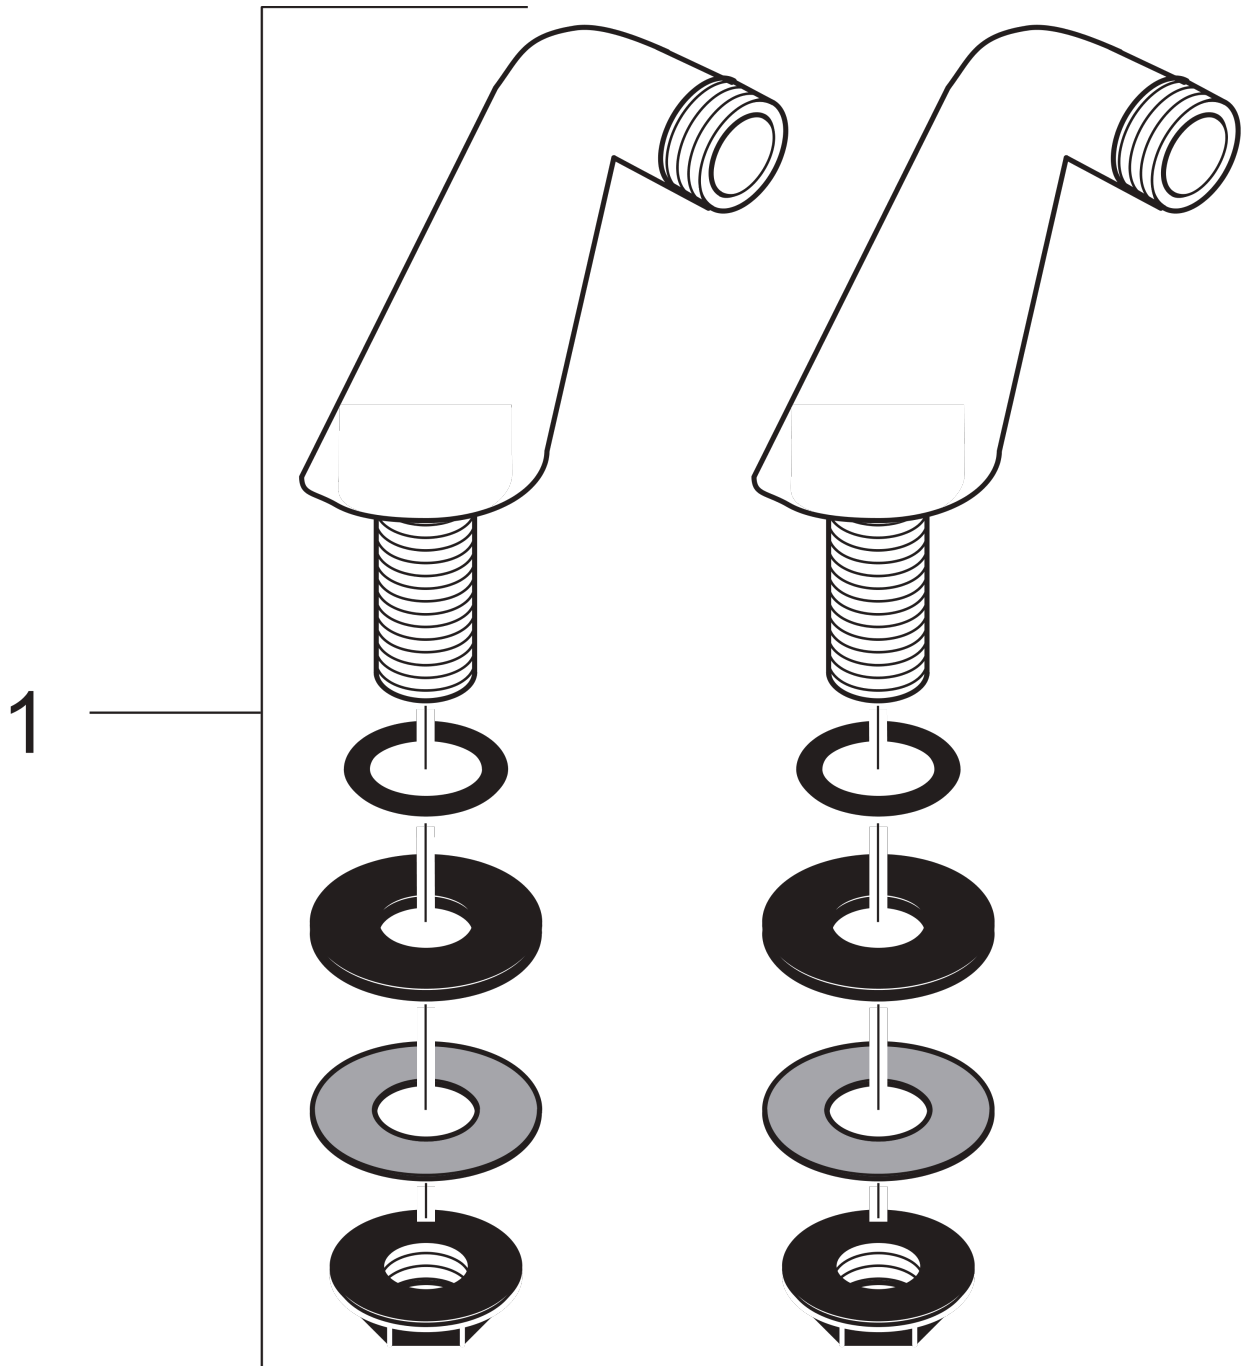

Montageset für Wannenrandmischer

Oberfläche: **Chrom** Artikelnummer: **14920000**

Beschreibung

Produktabbildung

Maßzeichnung

Montageset für Wannenrandmischer

Oberfläche: **Chrom** Artikelnummer: **14920000**

Explosionszeichnung

Baujahr: >08/94

Montageset für Wannenrandmischer

Oberfläche: **Chrom** Artikelnummer: **14920000**

Ersatzteilliste

Baujahr: >08/94

Pos.	Beschreibung	Artikelnummer	PG	VE
1	Standbein kpl.	14920000	98	1