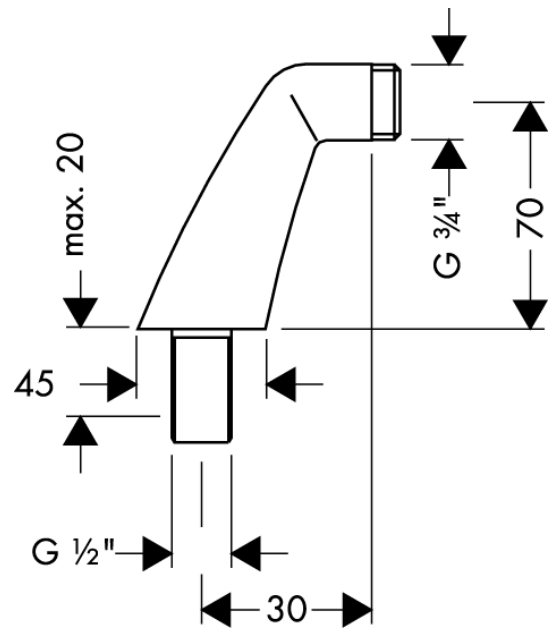

Montageset für Wannenrandmischer

Oberfläche: **Chrom** Artikelnummer: **14920000**

Beschreibung

Produktabbildung

Maßzeichnung

Montageset für Wannenrandmischer

Oberfläche: **Chrom** Artikelnummer: **14920000**

Explosionszeichnung

Baujahr: >08/94

Montageset für Wannenrandmischer

Oberfläche: **Chrom** Artikelnummer: **14920000**

Ersatzteilliste

Baujahr: >08/94

Pos.	Beschreibung	Artikelnummer	PG	VE
1	Standbein kpl.	14920000	98	1